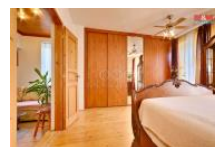

K prodeji, Rodinný d m, 250 m2

íslo inzerátu (ID): 4204438 Datum vydání: 29.07.2024

Cena za nemovitost:

7 200 000 K

Lokalita:

Jindich v Hradec

Prodej dvougeneračního rodinného domu v obci Lodhé ov o celkové ploše pozemku 2390 m². D m byl postaven v roce 1930, 1990 byl d m kompletně p estav n. V nemovitosti jsou dv odd lené bytové jednotky, ve spodním pat e je byt o dispozici 3+1, vytáp ěný plynovým kondenza ním kotlem, možno využít i dvoje kamna na d evo. Horní byt má dispozici 5+1, vytáp ění ešeno elektrickým kotlem s možností p ípojení krbových kamen na d evo. Nemovitost je napojena na ve ejný vodovod a kanalizaci, plyn, el. 220/380 V. Na zahrad ě jsou cca 50 let staré stromy, které ze zadní ásti pozemku tvo í nádherný lesopark s pergolou a starou kopanou studnou. Pokud hledáte nemovitost k trvalému bydlení, nebo jako investicí ní p íležitost, tak m ě neváhejte kontaktovat, rád vás provedu osobn ě.

S financováním rádi zdarma pom ěme.

ID inzerátu ESO:	4204438
Inzerát vydán:	28.11.2023
Inzerát aktualizován:	29.07.2024
ID zakázky v RK:	900851944
Poloha objektu:	Samostatný
Budova je z:	Smíšená
Stav:	Velmi dobrý
Vlastnictví:	Osobní
Užitná plocha:	250 m²
Plocha pozemku:	2390 m²
Parkování:	Garáž
Kód zakázky:	851944