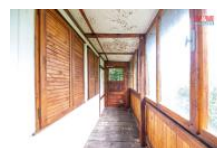

K prodeji, Rodinný d m, 25 m2

Cena za nemovitost:

0 K

íslo inzerátu (ID): 4259852 Datum vydání: 22.10.2024

Lokalita:

P edstavujeme Vám chatu s eviden ním íslem v klidné ásti obce Vsetín, stojící na oploceném pozemku o rozloze 776 m2.

Jedná se o montovanou konstrukci, chata má zasklenou terasu, je áste n podsklepená a vede k ní asfaltová obecní cesta. Zahrada je svažitá s ovocnými stromy.

V blízké dob bude k dispozici p ípojka elekt iny, vodu zde zajiš uje studna.

Pozemek je v územním plánu veden jako plocha individuálního bydlení, tudíž je zde možno vybudovat i rodinný d m.

S financováním Vám rádi pom žeme.

V p ípad zájmu neváhejte volat maklé i.

ID inzerátu ESO:	4259852
Inzerát aktualizován:	22.10.2024
Inzerát vydán:	03.07.2024
ID zakázky v RK:	900877125
Poloha objektu:	Samostatný
Budova je z:	Montovaná
Stav:	P ed rekonstrukcí
Vlastnictví:	Osobní
Užitná plocha:	25 m2
Plocha pozemku:	776 m2
Lodžie:	ANO
Kód zakázky:	877125