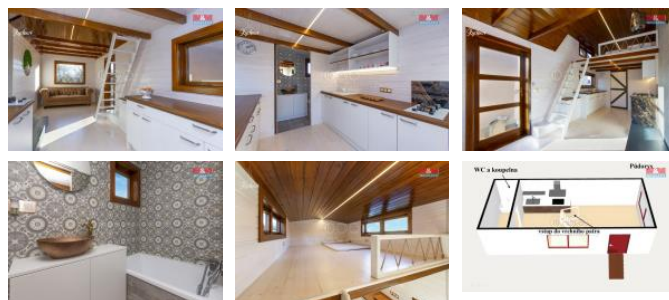

Výhodou je možnost p ípojení na veškeré p ípojky, elektrorozvad s vlastním m ěním spot eby. Zaujala Vás tato nabídka? Neváhejte si se mnou domluvit prohlídku.

ID inzerátu ESO:	4219776
Inzerát aktualizován:	29.07.2024
Inzerát vydán:	10.02.2024
ID zakázky v RK:	900862515
Poloha objektu:	Samostatný
Budova je z:	Montovaná
Stav:	Velmi dobrý
Vlastnictví:	Osobní
Užitná plocha:	25 m2
Plocha pozemku:	25 m2
Kód zakázky:	862515