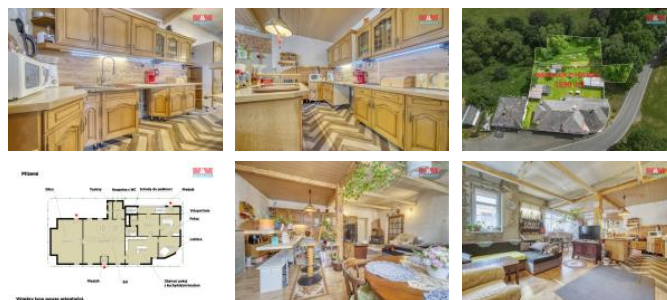

K prodeji, Rodinný d m, 249 m2

íslo inzerátu (ID): 4256820 Datum vydání: 09.08.2024

Cena za nemovitost:

3 421 000 K

Lokalita:

Plze -sever

Nabízíme k prodeji prostorný rodinný d m v malebné obci B ezín okr. Plze - sever. D m stojí na samostatn položeném pozemku o velikosti 1690 m2, který nabízí dostatek soukromí a prostoru pro rodinné bydlení nebo zahradní ení. Nemovitost je áste n podsklepena a disponuje užitnou plochou 249 m2, ímž vytvá í spoustu prostoru pro vaše nápady na uspo ádání. D m je p ipojen na ve ejný vodovod, odpad sveden do septiku s p epadem do trativodu, oh ev vody bojlerem, elekt ina 220V/380V a vytáp ní zajistí krbová kamna, krb a klimatizace. Nemovitost prošla áste nou rekonstrukcí a te ká na dokon ení. D íve sloužila jako hospoda se sálem a tudíž se prostory dají využít k podnikání (truhlá ská dílna, auto dílna, atelier í prodejna/hospoda) anebo zde m žete vybudovat další bytovou jednotku. Neomezujte svoje p edstavy o bydlení, a p íjm te možnost osobní prohlídky, aby jste ocenili skute ný potenciál této nemovitosti. Pro více informací neváhejte kontaktovat maklé e.

ID inzerátu ESO:	4256820
Inzerát vydán:	21.06.2024
Inzerát aktualizován:	09.08.2024
ID zakázky v RK:	900876614
Poloha objektu:	Samostatný
Budova je z:	Cihla
Stav:	Dobrý
Vlastnictví:	Osobní
Užitná plocha:	249 m2
Plocha pozemku:	1690 m2
Parkování:	Garáž
Kód zakázky:	876614