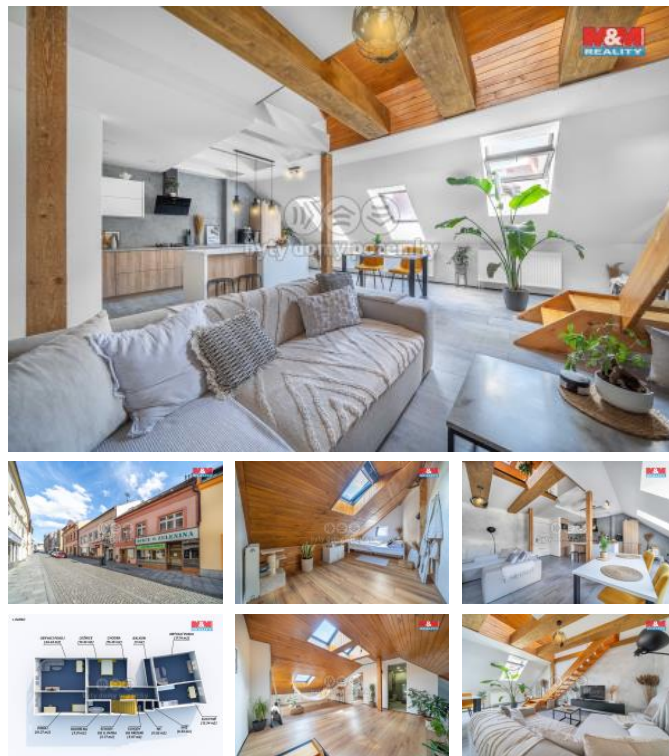

K prodeji, Rodinný d m, 248 m2

číslo inzerátu (ID): 4301043 Datum vydání: 29.01.2025

Cena za nemovitost:

10 000 000 K

Lokalita:

Klatovy

Nabízíme k prodeji rodinný d m v historickém srdci Klatov, v ásti obce Klatovy I. Jedná se o unikátní investiční příležitost s těmi bytovými jednotkami a obchodním prostorem v přízemí. Celková užitná plocha domu činí 248m2 a stojí na pozemku o velikosti 162m2. D m je konstruován smíšený, rozkládá se na 3 nadzemní a 1 podzemní podlaží. K dispozici je 16 místností, což poskytuje prostor pro individuální úpravy a využití. V současné době je byt ve 3. patře kompletně zrekonstruovaný a připraven k okamžitému užívání, zatímco zbývající 2 byty čekají na svou revitalizaci. Víceúrovňový potenciál této nemovitosti, obchodní prostory v přízemí a skvělá lokalita činí tuto nabídku ideální pro smělou investici s vizi do budoucna. Nevynechejte možnost stát se majitelem této nemovitosti s obrovským potenciálem v centru Klatov.

ID inzerátu ESO:	4301043
Inzerát aktualizován:	29.01.2025
Inzerát vydán:	26.12.2024
ID zakázky v RK:	900894824
Poloha objektu:	adový
Budova je z:	Cihla
Stav:	Před rekonstrukcí
Vlastnictví:	Osobní
Užitná plocha:	248 m2
Plocha pozemku:	162 m2
Balkón:	ANO
Kód zakázky:	894824