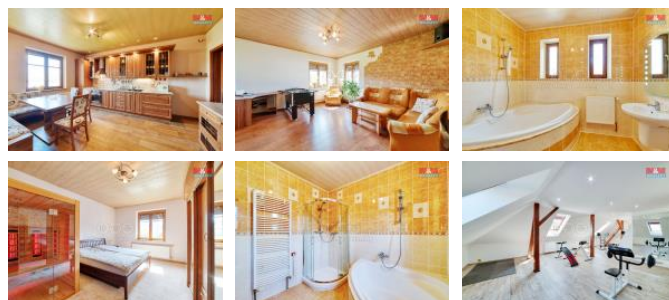

K prodeji, Rodinný d m, 248 m2

íslo inzerátu (ID): 4251067 Datum vydání: 31.05.2024

Cena za nemovitost:

12 900 000 K

Lokalita:

Nabízíme na prodej nov zrekonstruovaný rodinný d m o dispozici 6+1, samostatn stojící, zd ný, který je umíst n na oploceném pozemku o velikosti 1453 m2. V p ízemí je vstupní chodba se schodišt m, v 1.pat e se nachází byt 3+1, o velikosti 108 m2. Ve 2 pat e je byt 2+1 o velikosti 86 m2 a v podkroví se nachází posilovna, kterou lze p ed lat na podkrovní byt. St echa je zateplena, po rekonstrukci, nové interiéry, fasáda, nová okna s dvojskly, nové podlahy, bezpečnostní vchodové a interiérové dve e. V dom jsou dále nové rozvody vody, elektroinstalace, odpady a nové rozvody topení v etn tepelného erpadla. D m je podsklepen s dílnou, technickou místností, 3 garážemi pro OA a je zrekonstruován jako moderní, vysoce funk ní, sv tlý a prostorný obytný prostor. Na oplocené zahrad stojí za ízený krytý altán s posezením a krbem. Pro komfortní užívání domu není nutná žádná zásadní investice. Nenechte si ujít tuto skv lou p íležitost a domluvte si prohlídku. S financováním Vám rádi pom ůžeme.

ID inzerátu ESO:	4251067
Inzerát vydán:	31.05.2024
ID zakázky v RK:	900834159
Poloha objektu:	Samostatný
Budova je z:	Cihla
Stav:	Velmi dobrý
Vlastnictví:	Osobní
Užitná plocha:	248 m2
Plocha pozemku:	1621 m2
Parkování:	Garáž
Kód zakázky:	834159

KONTAKTNÍ ÚDAJE:

Karel Janovec

Tel:

296 399 006

Email:

info@mmreality.cz

**MaM reality holding,
a.s.**

Tel:

800 100 446

Adresa:

**Krakovská 1675/2, 11000
Praha - Nové M sto**

Web:

www.mmreality.cz