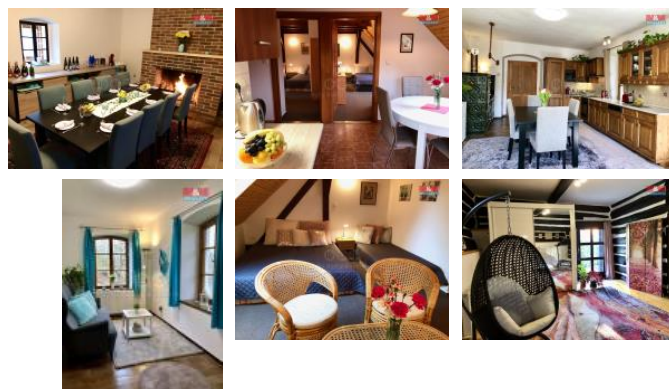

### Náchod

Máte velkou rodinu a pot ebujete rychle bydlet? Nabízím ke koupi nemovitosti se zajímavým potenciálem a mnohostranným využitím v obci Zlí u eské Skalice. Jedná se o zrekonstruovaný areál tvo ený z p ti budov, rodinný d m s dispozicí 3+1, 115 m<sup>2</sup> s terasou 6 m<sup>2</sup>, druhá stavba pro bydlení 101 m<sup>2</sup> se zast ešenou terasou 27 m<sup>2</sup>, která je rozd lena na dva byty s vlastním vchodem, v p ízemí 1+1, v poschodí 2+1, byty lze propojit. V p estav né sýpce je místnost s velkým krbem a možností pro podkroví. Další stavba je p ípravena pro umíst ní ví ivky, sauny a s velkým skladovým prostorem, v k ln je jedno parkovací místo. V sou asnosti slouží dva menší byty k rekrea nímu pronájmu se zajímavým p íjmem. K objekt m náleží pozemek o velikosti 14 291 m<sup>2</sup> s možností další výstavby, územn plánovací informace k dispozici. Velikost pozemku zajiš uje dostate né soukromí, o jeho p evážnou ást je v tuto chvíli postaráno, proto náro nost o pé i je minimální. Areál se prodává za ízený. Ihned k nast hování.