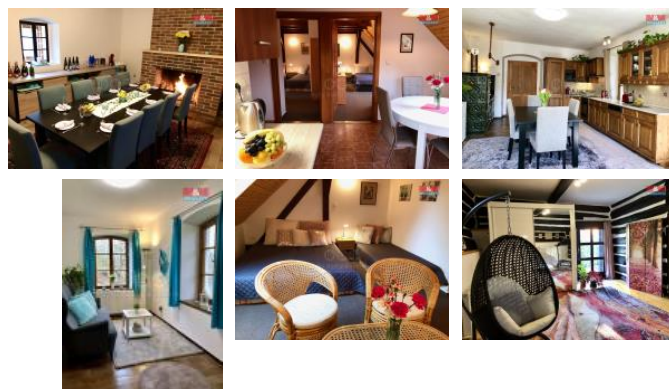

K prodeji, Rodinný d m, 247 m2

číslo inzerátu (ID): 4295782 Datum vydání: 12.02.2025

Cena za nemovitost:

14 990 000 K

Lokalita:

Náchod

Máte velkou rodinu a pot ebujete rychle bydlet? Nabízím ke koupi nemovitosti se zajímavým potenciálem a mnohostranným využitím v obci Zlí u eské Skalice. Jedná se o zrekonstruovaný areál tvo ený z p ti budov, rodinný d m s dispozicí 3+1, 115 m2 s terasou 6 m2, druhá stavba pro bydlení 101 m2 se zast ešenou terasou 27 m2, která je rozd lena na dva byty s vlastním vchodem, v p ízemí 1+1, v poschodí 2+1, byty lze propojit. V p estav né sýpce je místnost s velkým krbem a možností pro podkroví. Další stavba je p ípravena pro umíst ní ví ivky, sauny a s velkým skladovým prostorem, v k ln je jedno parkovací místo. V sou asnosti slouží dva menší byty k rekrea nímu pronájmu se zajímavým p íjmem. K objekt m náleží pozemek o velikosti 14 291 m2 s možností další výstavby, územn plánovací informace k dispozici. Velikost pozemku zajiš uje dostate né soukromí, o jeho p evážnou ást je v tuto chvíli postaráno, proto náro nost o pé i je minimální. Areál se prodává za ízený. Ihned k nast hování.

ID inzerátu ESO:	4295782
Inzerát aktualizován:	12.02.2025
Inzerát vydán:	27.11.2024
ID zakázky v RK:	900892597
Poloha objektu:	Samostatný
Budova je z:	Smíšená
Stav:	Dobrý
Vlastnictví:	Osobní
Užitná plocha:	247 m2
Plocha pozemku:	14291 m2
Kód zakázky:	892597