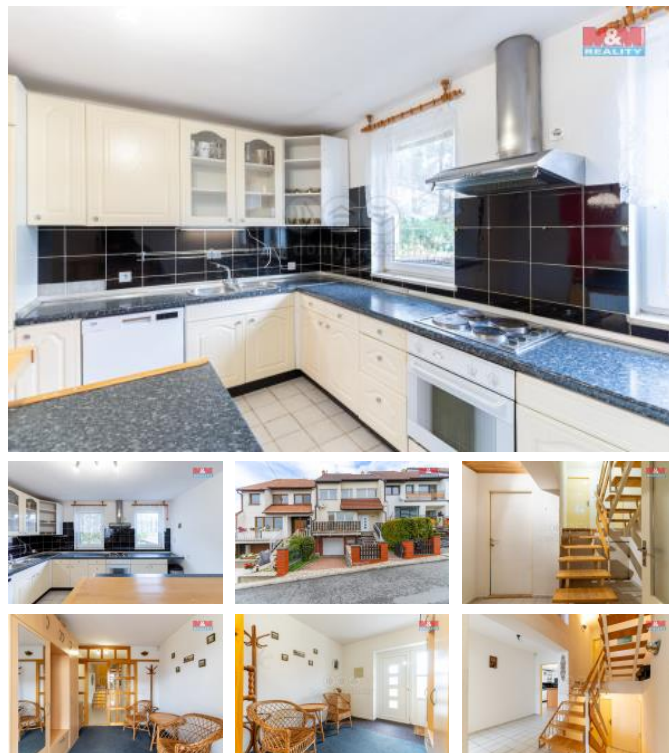

K prodeji, Rodinný d m, 240 m²

íslo inzerátu (ID): 4281450 Datum vydání: 28.09.2024

Cena za nemovitost:

5 500 000 K

Lokalita:
Blansko

Nabízíme k prodeji prostorný rodinný d m o dispozici 6+1 v klidné části obce Lipovec, katastrální území Lipovec u Blanska. Jedná se o adový d m s cihlovou konstrukcí a áste n podsklepeným podzemním podlažím. D m má dv nadzemní podlaží a celkovou užitnou plochu 240 m². Pozemek o rozloze 376 m² nabízí dostatek prostoru jak pro relaxaci, tak i pro p ípadné zahradní ení. Stav nemovitosti je velmi dobrém stavu, tudíž není nutná žádná rozsáhlá rekonstrukce. Výborná dostupnost do centra obce zajiš uje komfortní bydlení v obklopení p írody a zároveň s veškerou pot ebnou infrastrukturou na dosah. Ideální volba pro rodiny hledající klidné a pohodové bydlení. Neváhejte nás kontaktovat pro více informací nebo prohlídku tohoto jedine ného domu.

ID inzerátu ESO:	4281450
Inzerát vydán:	28.09.2024
ID zakázky v RK:	900884658
Poloha objektu:	adový
Budova je z:	Cihla
Stav:	Velmi dobrý
Vlastnictví:	Osobní
Užitná plocha:	240 m ²
Plocha pozemku:	376 m ²
Parkování:	Garáž
Balkón:	ANO
Kód zakázky:	884658