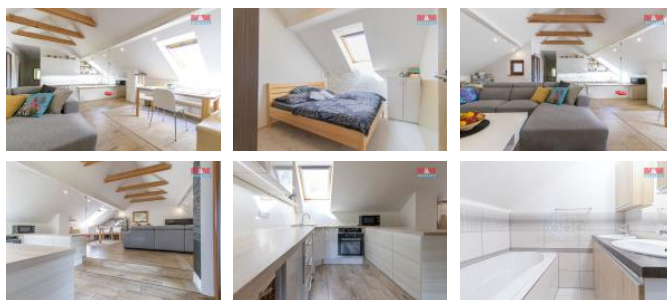

ID inzerátu ESO:	4277119
Inzerát aktualizován:	05.12.2024
Inzerát vydán:	12.09.2024
ID zakázky v RK:	900883285
Poloha objektu:	Samostatný
Budova je z:	Cihla
Stav:	Po rekonstrukci
Vlastnictví:	Osobní
Užitná plocha:	240 m <sup>2</sup>
Plocha pozemku:	380 m <sup>2</sup>
Lodžie:	ANO
Kód zakázky:	883285