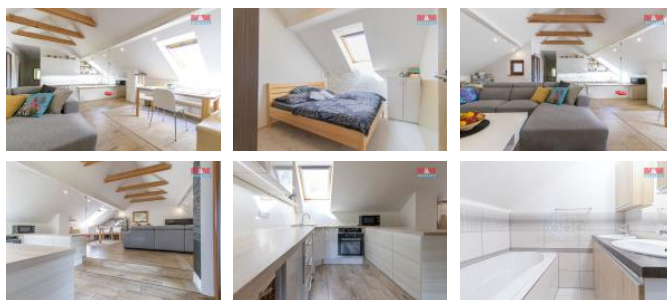

ID inzerátu ESO:	4277119
Inzerát aktualizován:	28.11.2024
Inzerát vydán:	12.09.2024
ID zakázky v RK:	900883285
Poloha objektu:	Samostatný
Budova je z:	Cihla
Stav:	Po rekonstrukci
Vlastnictví:	Osobní
Užitná plocha:	240 m <sup>2</sup>
Plocha pozemku:	380 m <sup>2</sup>
Lodžie:	ANO
Kód zakázky:	883285