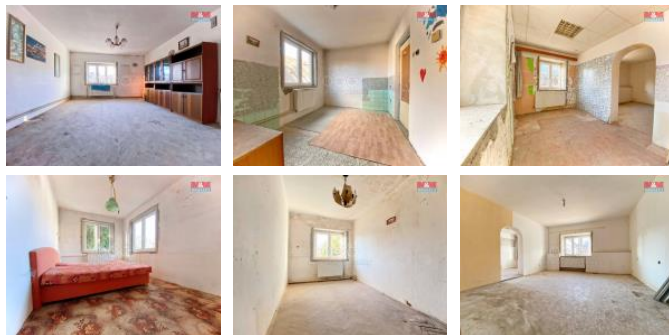

## K prodeji, Rodinný d m, 240 m2

íslo inzerátu (ID): 4216716 Datum vydání: 31.05.2024

Cena za nemovitost:

**1 650 000 K**

Lokalita:

K prodeji dvoupodlažní rodinný d m ve Studené. Dispozice 6+2. Napojení na ve ejný vodovod, kanalizaci, elekt inu a plyn. Dva roky zp t, byla provedena rekonstrukce st echy a vým na oken. Nemovitost se nachází v klidné ásti m sta. K domu náleží mírn svažité zahrada s orientací do soukromí. Po dokon ení rekonstrukce, m že d m nabídnout pohodlné bydlení v tší rodin nebo dv ma generacím.

ID inzerátu ESO:	4216716
Inzerát aktualizován:	31.05.2024
Inzerát vydán:	26.01.2024
ID zakázky v RK:	900859685
Poloha objektu:	Samostatný
Budova je z:	Smíšená
Stav:	P ed rekonstrukcí
Vlastnictví:	Osobní
Užitná plocha:	240 m2
Plocha pozemku:	156 m2
Kód zakázky:	859685