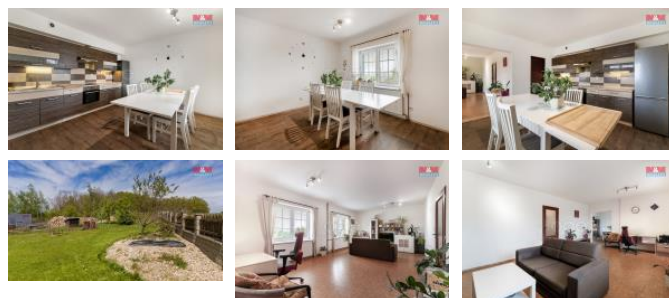

K prodeji, Rodinný d m, 238 m2

íslo inzerátu (ID): 4243228 Datum vydání: 01.07.2024

Cena za nemovitost:

9 499 000 K

Lokalita:
Jičín

Nabízíme exkluzivn na prodej unikát mezi rodinnými domy s dispozicí 6+1 v malebné a klidné lokalit Chyjice, jen 10 min od Jičina. S užitnou plochou 238m2 na pozemku o rozloze 958m2 poskytujete tento velkorysý domov prostor obohacený o vnitní vyhřívání, bazén a garáž. Kompletně podsklepený a s moderní výbavou, včetně kotle na pelety, nabízí v přízemí obývací pokoj, kuchyni, koupelnu a samostatné WC, zatímco v patře se nachází 5 pokojů a další koupelna. Voda ješena vodovodem a vlastní studnou, ohřev vody bojlerem, kanalizace OV a vytápění kotlem na tuhá paliva. Díky své samostatné poloze nabízí naprosté soukromí, klid a ticho, avšak zároveň lehký přístup do centra dění. Velká zahrada nabízí prostor pro relaxaci a aktivity. Ideální volba pro ty, kteří hledají bydlení v krásné a klidné části s výhledem na přírodu. Přijďte si podívat a nechte se okouzlit absolutním klidem a luxusem této nemovitosti. Budeme se na Vás těšit.

ID inzerátu ESO:	4243228
Inzerát vydán:	03.05.2024
Inzerát aktualizován:	01.07.2024
ID zakázky v RK:	900870259
Poloha objektu:	Samostatný
Stav:	Velmi dobrý
Vlastnictví:	Osobní
Užitná plocha:	238 m2
Plocha pozemku:	958 m2
Parkování:	Garáž
Kód zakázky:	870259

KONTAKTNÍ ÚDAJE:

Jana Nováková

Tel:

296 399 006

Email:

info@mmreality.cz

MaM reality holding,

a.s.

Tel:

800 100 446

Adresa:

Krakovská 1675/2, 11000

Praha - Nové Město

Web:

www.mmreality.cz