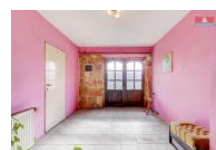

K prodeji, Rodinný d m, 236 m2

íslo inzerátu (ID): 4242987 Datum vydání: 16.09.2024

Cena za nemovitost:

5 600 000 K

Lokalita:
Liberec

REZERVACE DO 09/2024

Exkluzivn si Vám dovoluujeme nabídnout vícegenera ní rodinný d m obklopený krásnou p írodou, na velkorysém pozemku o velikosti 1657 m2 v obci Žib idice. D m disponuje dv ma bytovými jednotkami a suterénem.

V prvním podlaží je bytová jednotka o dispozici 3+1, kterou lze po dovybavení ihned obývat. V druhém podlaží je další bytová jednotka k dokon ení. P ístup do jednotlivých byt je ze schodišt a chodby, takže je zajišt no maximální soukromí a lze využít nejen jako vícegenera ní bydlení, ale také k p ípadnému pronájmu, z nichž jedna je ihned obyvatelná a druhá je p ed dokon ením. V suterénu domu se nachází garáž, dílna, kotelná a vstup do stylového sklepa, který najdete v naší fotogalerii. V obci Žib idice najdete nejen mate skou a základní školu, ale také obchod, restauraci nebo multifunk ní venkovní h íšt . Obec Žib idice se nachází 25 km od Liberce a 10 km od Stráže pod Ralskem.

ID inzerátu ESO:	4242987
Inzerát vydán:	03.05.2024
Inzerát aktualizován:	16.09.2024
ID zakázky v RK:	900872407
Poloha objektu:	Samostatný
Budova je z:	Cihla
Stav:	Velmi dobrý
Vlastnictví:	Osobní
Užitná plocha:	236 m2
Plocha pozemku:	1657 m2
Parkování:	Garáž
Kód zakázky:	872407