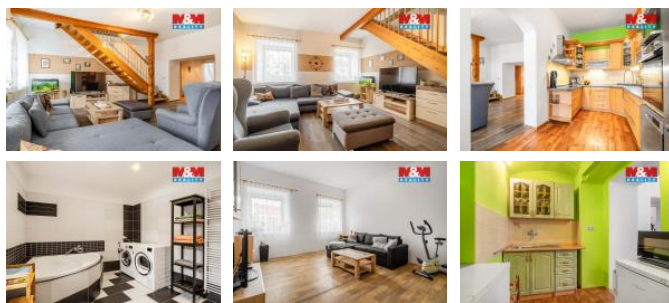

ID inzerátu ESO:	4398056
Inzerát aktualizován:	07.05.2026
Inzerát vydán:	19.04.2026
ID zakázky v RK:	900936704
Poloha objektu:	adový
Budova je z:	Smíšená
Stav:	Velmi dobrý
Vlastnictví:	Osobní
Užitná plocha:	235 m2
Plocha pozemku:	1254 m2
Kód zakázky:	936704