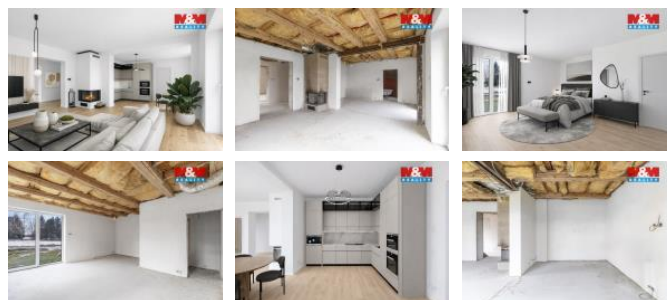

Exkluzivně nabízíme k prodeji rodinný d m v žádané obci Raškovice. D m je dispozičně řešen jako 5+kk o podlahové ploše cca 232 m2 v 1. podkroví. Nemovitost prošla v posledním období rozsáhlou, avšak nedokončenou rekonstrukcí, což umožní novému majiteli dokončit interiér dle vlastních představ. Byly provedeny zásadní úpravy: zateplení, nová střešní krytina, výměna oken, omítky, rozvody vody, odpadu a elektřiny. V 1. NP je instalováno teplovodní podlahové vytápění a křbová vložka s průduchy vytápění i podkroví. To nabízí prostor pro další pokoje a koupelnu. Součástí ceny je i stavební materiál k dokončení (např. izolace stěchy). D m stojí na rovinatém pozemku o výměře 1 131 m2 s výhledem na panorama Beskyd a dobrou dostupností do Frýdku-Místku. Krásné slunné místo, které musíte navštívit.

ID inzerátu ESO:	4384535
Inzerát aktualizován:	27.04.2026
Inzerát vydán:	13.02.2026
ID zakázky v RK:	900932264
Poloha objektu:	Rohový
Budova je z:	Cihla
Stav:	Velmi dobrý
Vlastnictví:	Osobní
Užitná plocha:	232 m2
Plocha pozemku:	1131 m2
Kód zakázky:	932264