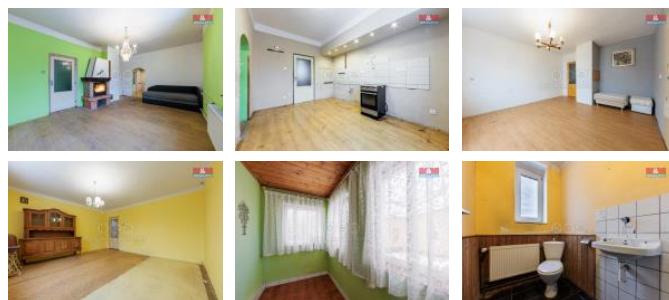

ID inzerátu ESO:	4312922
Inzerát vydán:	19.02.2025
ID zakázky v RK:	900898165
Poloha objektu:	Samostatný
Budova je z:	Smíšená
Stav:	Dobrý
Vlastnictví:	Osobní
Užitná plocha:	230 m2
Plocha pozemku:	715 m2
Kód zakázky:	898165