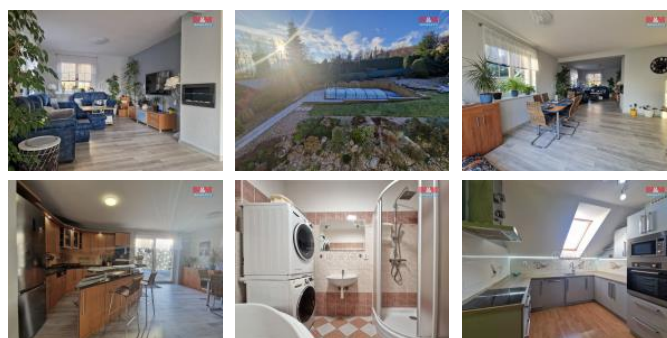

K prodeji, Rodinný d m, 230 m2

íslo inzerátu (ID): 4307427 Datum vydání: 14.03.2025

Cena za nemovitost:

11 999 000 K

Lokalita:

Frýdek-Místek

Ve výhradním zastoupení majitele si dovoluujeme nabídnout k prodeji p ekrásný rodinný d m v klidné ásti obce Pstruží. Tento cihlový d m se nachází na samostatném pozemku o rozloze 1163 m2 a nabízí ideální prostor pro komfortní rodinné bydlení. D m disponuje dv ma nadzemními podlažími a celkovou užitnou plochou 230 m2, která zahrnuje 8 místností -ideální pro velkou rodinu nebo jako kombinace bydlení a pracovního prostoru. K domu náleží také garáž a terasa s výhledem na Beskydy, která poskytuje p íjemné místo k relaxaci. Nemovitost je ve velmi dobrém stavu a pyšní se p epychovou okrasnou zahradou, bazénem s tepelným erpadlem, zahradní pergolou s krbem a koutem pro d ti s d tským dome kem. Pokud hledáte klidné a prostorné bydlení v jedné z nejlepších lokalit Beskyd s dostatkem prostoru, tento d m v Pstruží je pro vás ideální volbou. Neváhejte nás kontaktovat pro více informací nebo sjednání prohlídky. Rádi pom žeme i s financováním.

ID inzerátu ESO:	4307427
Inzerát vydán:	28.01.2025
Inzerát aktualizován:	14.03.2025
ID zakázky v RK:	900893232
Poloha objektu:	Samostatný
Budova je z:	Cihla
Stav:	Velmi dobrý
Vlastnictví:	Osobní
Užitná plocha:	230 m2
Plocha pozemku:	1163 m2
Parkování:	Garáž
Kód zakázky:	893232