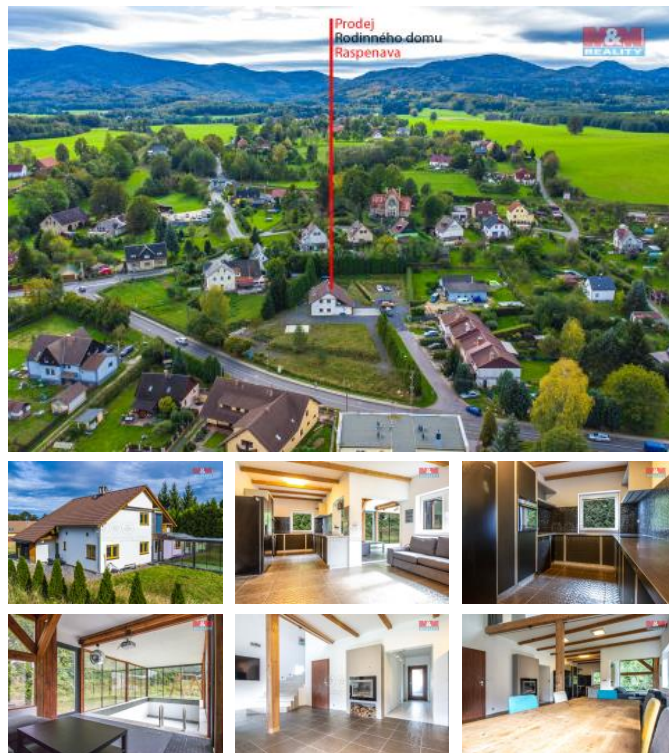

K prodeji, Rodinný d m, 230 m2

íslo inzerátu (ID): 4285523 Datum vydání: 29.01.2025

Cena za nemovitost:

15 300 000 K

Lokalita:
Liberec

Nabízíme k prodeji rodinný d m o užitné ploše 160 m2, který se nachází na pozemku o celkové ploše 3 697m2 v klidné a žádané lokalitě Raspenava - Na kopečku. Nemovitost je v dobrém stavu, nachází se zde celkem 4 místnosti a zastřešená terasa. Součástí domu je krytý bazén, sauna a vířivka. Vytápění zajišťuje elektrický kotel a křbová kamna, ohřev vody je bojlerem. K pozemku vede obecní pěší a jízdová cesta. K dispozici je prostorná garáž pro jedno auto a je zde možnost parkování i na pozemku. Na pozemek je přivedena kanalizace a vodovod. Zahrada je okrasná a osazena tújemi. V obci je veškerá občanská vybavenost. Vynikající dojezdová vzdálenost do Liberce (20min). Nemovitost je možné financovat úvěrem, který vám rádi zdarma vyřídíme. Pro více informací nebo prohlídku neváhejte kontaktovat realitního makléře.

ID inzerátu ESO:	4285523
Inzerát vydán:	16.10.2024
Inzerát aktualizován:	29.01.2025
ID zakázky v RK:	900886697
Poloha objektu:	Samostatný
Budova je z:	Cihla
Stav:	Velmi dobrý
Vlastnictví:	Osobní
Užitná plocha:	230 m2
Plocha pozemku:	3770 m2
Parkování:	Garáž
Kód zakázky:	886697