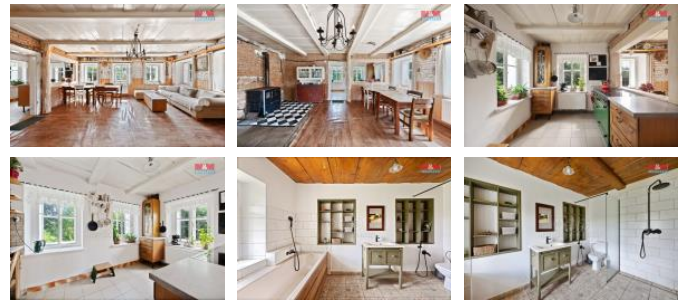

K prodeji, Rodinný d m, 230 m2

islo inzerátu (ID): 4265397 Datum vydání: 28.11.2024

Cena za nemovitost:

6 720 000 K

Lokalita:

D ín

Nabízíme k prodeji prostorný rodinný d m v malebné obci Staré K e any. Tato cihlová nemovitost na polosamot nabízí ideální úto išt pro ty, kte í hledají klid a soukromí. D m je samostatn stojící a disponuje dv ma nadzemními podlažími s celkovou užitnou plochou 230 m2. Celkem zde naleznete 9 místností, které poskytují dostatek prostoru pro velkou rodinu nebo vícegenera ní bydlení. K domu náleží rozlehlý pozemek o vým ě 1 739 m2, který nabízí mnoho možností pro zahradni ění i relaxaci. Navíc je k dispozici další pozemek o vým ě 1 477 m2, který je možno dokoupit a je ideální pro stavbu k trvalému i rekrea nímu bydlení. Tato nemovitost je zajímavá i z hlediska investice, nabízí zázemí k ideálnímu podnikání dle Vašich p edstav. Tato lokalita je ideální pro rodiny s d tmi, které ocení jak klidné bydlení, tak i dostupnost všech pot ebných služeb. Neváhejte nás kontaktovat pro domluvení prohlídky i více informací! Výhodné financování Vám pom ůžeme zajistit zdarma.

ID inzerátu ESO:	4265397
Inzerát aktualizován:	28.11.2024
Inzerát vydán:	28.07.2024
ID zakázky v RK:	900879054
Poloha objektu:	Samostatný
Budova je z:	Cihla
Stav:	Dobrý
Vlastnictví:	Osobní
Užitná plocha:	230 m2
Plocha pozemku:	1739 m2
Kód zakázky:	879054