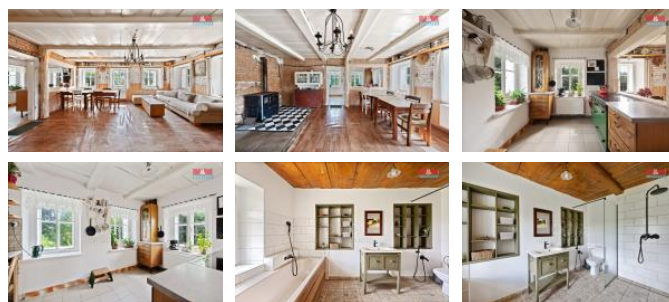

K prodeji, Rodinný d m, 230 m2

islo inzerátu (ID): 4265397 Datum vydání: 22.10.2024

Cena za nemovitost:

6 720 000 K

Lokalita:

D ín

Nabízíme k prodeji prostorný rodinný d m v malebné obci Staré K e any. Tato cihlová nemovitost na polosamot nabízí ideální úto išt pro ty, kte í hledají klid a soukromí. D m je samostatn stojící a disponuje dv ma nadzemními podlažími s celkovou užitnou plochou 230 m2. Celkem zde naleznete 9 místností, které poskytují dostatek prostoru pro velkou rodinu nebo vícegenera ní bydlení. K domu náleží rozlehlý pozemek o vým ě 1 739 m2, který nabízí mnoho možností pro zahradni ění i relaxaci. Navíc je k dispozici další pozemek o vým ě 1 477 m2, který je možno dokoupit a je ideální pro stavbu k trvalému i rekrea nímu bydlení. Vytáp ění je moderní, celé v m ědi. Do lesa se dostanete za pouhých 10 minut ch ze, stejn ě jako do obch dku, školy i školky. Tato lokalita je ideální pro rodiny s d tmi, které ocení jak klidné bydlení, tak i dostupnost všech pot ebných služeb. Neváhejte nás kontaktovat pro domluvení prohlídky i více informací! Výhodné financování Vám pom Źeme zajistit zdarma.

ID inzerátu ESO:	4265397
Inzerát aktualizován:	22.10.2024
Inzerát vydán:	28.07.2024
ID zakázky v RK:	900879054
Poloha objektu:	Samostatný
Budova je z:	Cihla
Stav:	Dobrý
Vlastnictví:	Osobní
Užitná plocha:	230 m2
Plocha pozemku:	1739 m2
Kód zakázky:	879054