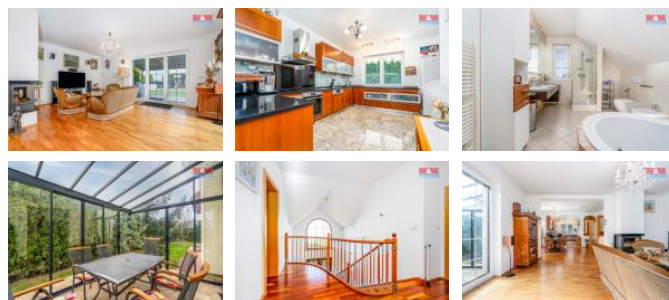

## K prodeji, Rodinný d m, 230 m2

íslo inzerátu (ID): 4230667 Datum vydání: 29.07.2024

Cena za nemovitost:

**19 900 000 K**

Lokalita:

Nabízíme exkluzivní rodinný d m v klidné lokalit na okraji K enic u Prahy. D m na pozemku o velikosti 1015 m2, disponuje dv ma nadzemními podlažními s 8 místnostmi a celkovou užžitnou plochou 230 m2. Výjime nost této nemovitosti jsou žulové podlahy v chodb a v kuchyni, na zbytku domu z kvalitního d eva dodávající interiéru pocit luxusu a tepla domova. Krásná zimní zahrada, která je skv lým místem pro relax b hem celého roku. Konstrukce stavby je z cihly, což zaru uje vysokou trvanlivost a stabilní teplotní komfort. K domu náleží také balkón, který poskytuje p íjemné soukromí pro odpo inek ve venkovním prostoru. Tento objekt je ideální volbou pro ty, kte í hledají klidné a komfortní bydlení s rychlým p ístupem k p írod i m stu. D m je p ípraven k nast hování bez nutnosti dalších investic. Nechte se okouzlit atmosférou tohoto jedine ného domova. Neváhejte a domluvte si prohlídku. S financováním zdarma rádi pom žeme.

ID inzerátu ESO:	4230667
Inzerát vydán:	18.03.2024
Inzerát aktualizován:	29.07.2024
ID zakázky v RK:	900865281
Poloha objektu:	Samostatný
Budova je z:	Cihla
Stav:	Velmi dobrý
Vlastnictví:	Osobní
Užitná plocha:	230 m2
Plocha pozemku:	1015 m2
Parkování:	Garáž
Kód zakázky:	865281