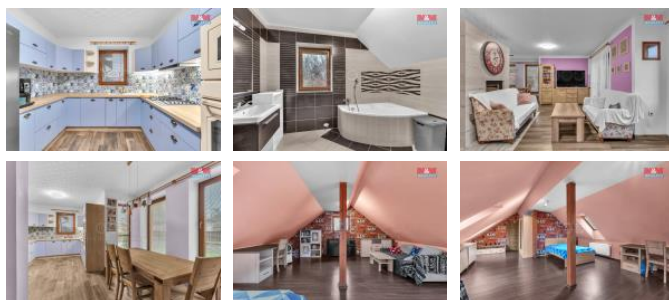

K prodeji, Rodinný d m, 229 m2

íslo inzerátu (ID): 4301209 Datum vydání: 17.01.2025

Cena za nemovitost:

13 990 000 K

Lokalita:
Trutnov

Nabízíme k prodeji rodinný d m o dispozici 5+kk v klidné ásti obce Bílá T emešná - Nové Lesy u Dvora Králové nad Labem. Dispozice: zádve í, chodba se schodišt m, toaleta, koupelna se sprchovým koutem a umyvadlem, obytný prostor s kuchy ským koutem a jídelnou, komora, pokoj, garáž.. V podkroví je chodba se schodišt m, koupelna s rohovou vanou, umyvadlem a toaletou, 3x pokoj, komora. D m má plastová okna. Vytáp ní je plynovým kotlem, radiátory a podlahovým vytáp ním. Užitná plocha 229 m2 poskytuje dostatek prostoru pro rodinný život. Nemovitost je ve velmi dobrém stavu, to zaru uje pohodlné bydlení bez nutnosti okamžitých úprav. Plocha zahrady íní 933 m2, na které je bazén, pergola, stání pro auta. Zahradu lze využít k relaxaci nebo rodinným aktivitám. Energetický štítek nebyl p edložen proto uvádíme t ídu „G“. Veškerá ob anská vybavenost v obci Bílá T emešná nebo ve Dvo e Králové nad Labem. Další informace u maklé e. Volné od 1.8.2025. Doporu ujeme prohlídku.

ID inzerátu ESO:	4301209
Inzerát vydán:	26.12.2024
Inzerát aktualizován:	17.01.2025
ID zakázky v RK:	900893269
Poloha objektu:	Samostatný
Budova je z:	Cihla
Stav:	Velmi dobrý
Vlastnictví:	Osobní
Užitná plocha:	229 m2
Plocha pozemku:	1105 m2
Parkování:	Garáž
Kód zakázky:	893269

KONTAKTNÍ ÚDAJE:

Blanka Malá

Tel:

296 399 006

Email:

info@mmreality.cz

**MaM reality holding,
a.s.**

Tel:

800 100 446

Adresa:

**Krakovská 1675/2, 11000
Praha - Nové M sto**

Web:

www.mmreality.cz