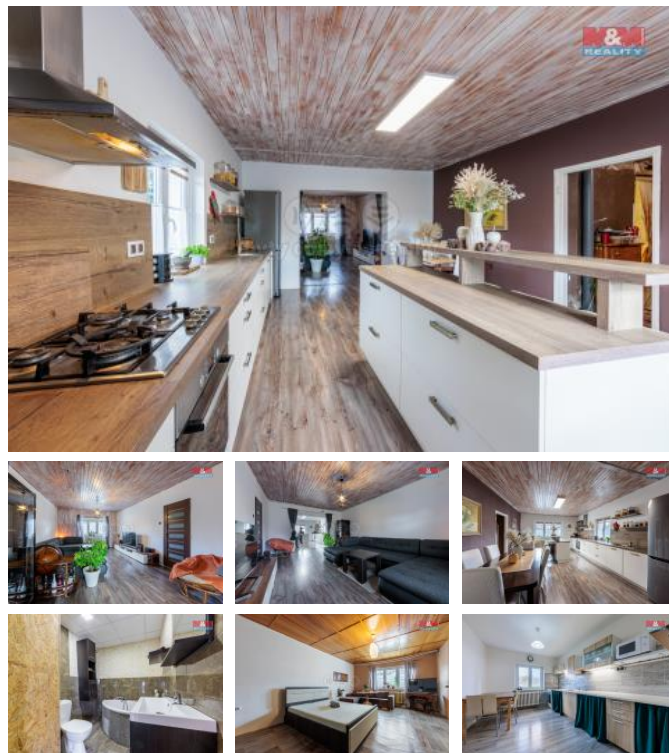

K prodeji, Rodinný d m, 229 m2

íslo inzerátu (ID): 4299743 Datum vydání: 12.02.2025

Cena za nemovitost:

7 549 000 K

 Lokalita:
Sokolov

Nabízíme k prodeji rodinný d m v atraktivní lokalit Dolní Chodov, část obce Chodov. Tato nemovitost se nachází na polosamot , což zaru uje klid a soukromí. D m je postaven z kvalitní cihlové konstrukce a je ve velmi dobrém stavu. Disponuje dv ma nadzemními podlažími a jedním podzemním podlažím. Užitná plocha domu íní 229 m2, celkov nabízí až 8 místností, což poskytuje dostatek prostoru pro velkou rodinu nebo vícegenera ní bydlení. K nemovitosti náleží rozsáhlý pozemek o ploše 1779 m2, který m že sloužit k relaxaci a zahradní ení. část tohoto pozemku o rozloze 860 m2 m že být využit k výstavb dalšímu rodinnému domu. Sou částí prodeje je menší garáž a nová kotelna, nad kterou m že být vybudovaný další prostor k bydlení. D m je z v tší částí po rekonstrukci - nová elektrika, podlahy, rozvody vody. Je zde možnost napojení na ve ejnou kanalizaci. Neváhejte nás kontaktovat a sjednat si prohlídku. S p ípadným financováním Vám rádi a zdarma pom žeme v našem hypote nímu centru.

ID inzerátu ESO:	4299743
Inzerát vydán:	14.12.2024
Inzerát aktualizován:	12.02.2025
ID zakázky v RK:	900893705
Poloha objektu:	Samostatný
Budova je z:	Cihla
Stav:	Velmi dobrý
Vlastnictví:	Osobní
Užitná plocha:	229 m2
Plocha pozemku:	2054 m2
Parkování:	Garáž
Kód zakázky:	893705