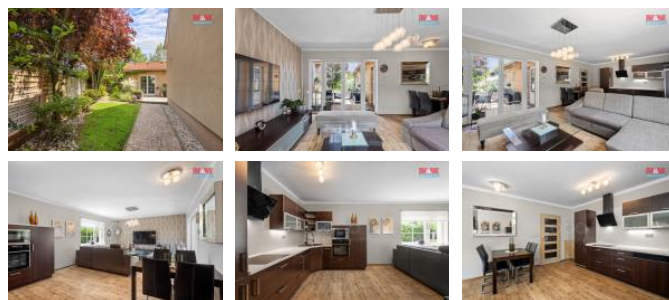

K prodeji, Rodinný d m, 229 m2

islo inzerátu (ID): 4255134 Datum vydání: 28.11.2024

Cena za nemovitost:

15 990 000 K

Lokalita:

Praha-východ

Nabízí k prodeji dvougenera ní bydlení, které se skládá z patrového rodinného domu 4+1, který je áste n podsklepen (23 m2) a sou ástí prodeje je také bungalov 2+kk se samostatným vchodem a zahrádkou 63 m2, slouží tak jako samostatná bytová jednotka. K dispozici jsou i praktické p íslušenství jako prádelna (12 m2), p da a parkování pro 6 vozidel. Nemovitost se pyšní vlastní studnou s pitnou vodou. Topení obstarává plynový kotel, pro oh ev vody je instalován bojler. Na pozemku se dále nachází zab hlý penzion s 6ti pokoji a spole enskou místností, který lze také odkoupit. V obci Jirny funguje základní ob ánská vybavenost. Velkou výhodou je blízkost rozlehlého Klánovického lesa. Praha erný Most se nachází pouhých 15 minut autem. Velmi dobré autobusové spojení. Pro více informací a fotografií kontaktujte maklé ku.

ID inzerátu ESO:	4255134
Inzerát aktualizován:	28.11.2024
Inzerát vydán:	14.06.2024
ID zakázky v RK:	900875729
Poloha objektu:	Samostatný
Budova je z:	Cihla
Stav:	Velmi dobrý
Vlastnictví:	Osobní
Užitná plocha:	229 m2
Plocha pozemku:	706 m2
Kód zakázky:	875729