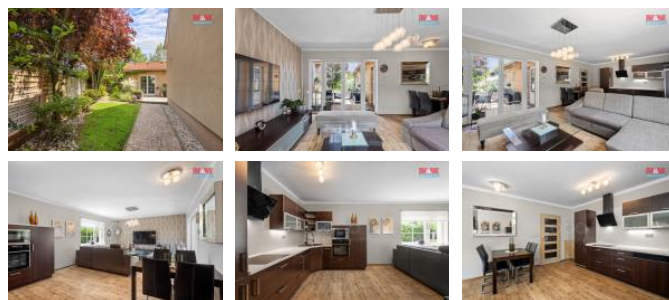

## K prodeji, Rodinný d m, 229 m2

íslo inzerátu (ID): 4255134 Datum vydání: 28.11.2024

Cena za nemovitost:

**15 990 000 K**

Lokalita:

**Praha-východ**

Nabízí k prodeji dvougenera ní bydlení, které se skládá z patrového rodinného domu 4+1, který je áste n podsklepen (23 m2) a sou ástí prodeje je také bungalov 2+kk se samostatným vchodem a zahrádkou 63 m2, slouží tak jako samostatná bytová jednotka. K dispozici jsou i praktické p íslušenství jako prádelna (12 m2), p da a parkování pro 6 vozidel. Nemovitost se pyšní vlastní studnou s pitnou vodou. Topení obstarává plynový kotel, pro oh ev vody je instalován bojler. Na pozemku se dále nachází zab hlý penzion s 6ti pokoji a spole enskou místností, který lze také odkoupit. V obci Jirny funguje základní ob ánská vybavenost. Velkou výhodou je blízkost rozlehlého Klánovického lesa. Praha erný Most se nachází pouhých 15 minut autem. Velmi dobré autobusové spojení. Pro více informací a fotografií kontaktujte maklé ku.

ID inzerátu ESO:	4255134
Inzerát aktualizován:	28.11.2024
Inzerát vydán:	14.06.2024
ID zakázky v RK:	900875729
Poloha objektu:	Samostatný
Budova je z:	Cihla
Stav:	Velmi dobrý
Vlastnictví:	Osobní
Užitná plocha:	229 m2
Plocha pozemku:	706 m2
Kód zakázky:	875729