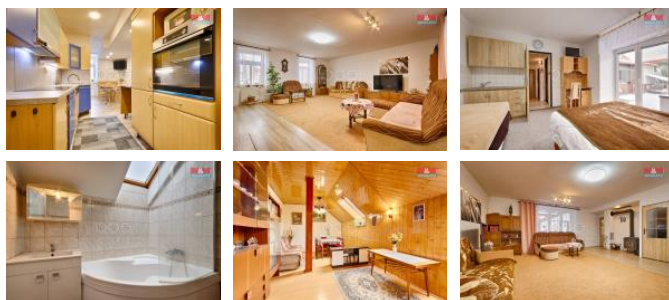

K prodeji, Rodinný d m, 228 m2

íslo inzerátu (ID): 4304955 Datum vydání: 07.03.2025

Cena za nemovitost:

5 900 000 K

Lokalita:

Pelhřimov

Nabízíme k prodeji prostorný rodinný d m v klidné části obce Horní Cerekev. Nemovitost je vhodná pro vícegenerační bydlení nebo investici díky třem samostatným bytovým jednotkám, z nichž každá má možnost vlastního vchodu. Možnost rozšíření patra o další pokoje. Konstrukce domu je smíšená, vytápění je zajištěno plynovým kotlem a krbovými kamny. Stav nemovitosti je dobrý, užitná plocha činí 228 m2. Rozlehlý pozemek o výměře 1715 m2 vybízí k dalším úpravám a aktivitám. Ideální volba pro ty, kteří hledají klidné bydlení s možností úprav podle vlastních představ. Neváhejte a zmluvte si prohlídku. S financováním rádi zdarma pomůžeme.

ID inzerátu ESO:	4304955
Inzerát aktualizován:	07.03.2025
Inzerát vydán:	17.01.2025
ID zakázky v RK:	900895809
Poloha objektu:	Samostatný
Budova je z:	Smíšená
Stav:	Dobrý
Vlastnictví:	Osobní
Užitná plocha:	228 m2
Plocha pozemku:	1715 m2
Parkování:	Garáž
Balkón:	ANO
Kód zakázky:	895809