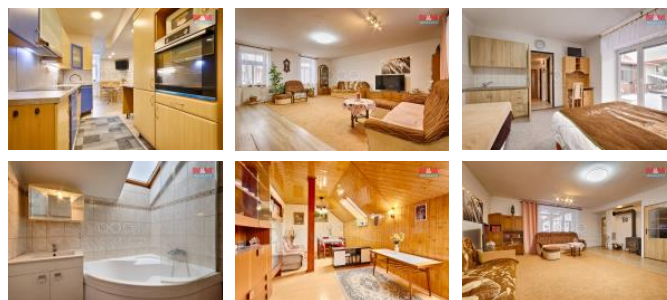

### Pelhřimov

Nabízíme k prodeji prostorný rodinný d m v klidné části obce Horní Cerekev. Nemovitost je vhodná pro vícegenerační bydlení nebo investici díky třem samostatným bytovým jednotkám, z nichž každá má možnost vlastního vchodu. Možnost rozšíření patra o další pokoje. Konstrukce domu je smíšená, vytápění je zajištěno plynovým kotlem a krbovými kamny. Stav nemovitosti je dobrý, užitná plocha činí 228 m2. Rozlehlý pozemek o výměře 1715 m2 vybízí k dalším úpravám a aktivitám. Ideální volba pro ty, kteří hledají klidné bydlení s možností úprav podle vlastních představ. Neváhejte a zmluvte si prohlídku. S financováním rádi zdarma pomůžeme.

ID inzerátu ESO:	4304955
Inzerát aktualizován:	29.01.2025
Inzerát vydán:	17.01.2025
ID zakázky v RK:	900895809
Poloha objektu:	Samostatný
Budova je z:	Smíšená
Stav:	Dobrý
Vlastnictví:	Osobní
Užitná plocha:	228 m2
Plocha pozemku:	1715 m2
Parkování:	Garáž
Balkón:	ANO
Kód zakázky:	895809