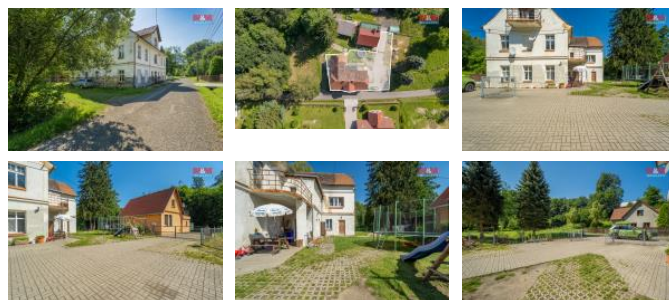

## K prodeji, Rodinný d m, 228 m2

íslo inzerátu (ID): 4278488 Datum vydání: 22.10.2024

Cena za nemovitost:

**1 990 000 K**

Lokalita:  
**Liberec**

Nabízíme k prodeji ideální polovinu rodinného domu s celkovou užitnou plochou 228 m2, umístěného na kraji klidné obce Habartice, přímo na hranici s Polskem. Dům je situován na samostatném pozemku o ploše 1261 m2 a je v dobrém stavu. Nemovitost je cihlové konstrukce a má dvě nadzemní podlaží. V přízemí se nacházejí jednotky o dispozici 2+1 a 1+1 a v patře 1+1, které jsou v současnosti pronajímány. Výhodná lokalita, ideální pro další investice a rozvoj. Neváhejte a využijte této jediné příležitosti! Pro více informací a prohlídku nemovitosti nás kontaktujte.

ID inzerátu ESO:	4278488
Inzerát aktualizován:	22.10.2024
Inzerát vydán:	16.09.2024
ID zakázky v RK:	900879022
Poloha objektu:	Samostatný
Budova je z:	Cihla
Stav:	Dobrý
Vlastnictví:	Osobní
Užitná plocha:	228 m2
Plocha pozemku:	1261 m2
Parkování:	Garáž
Balkón:	ANO
Kód zakázky:	879022