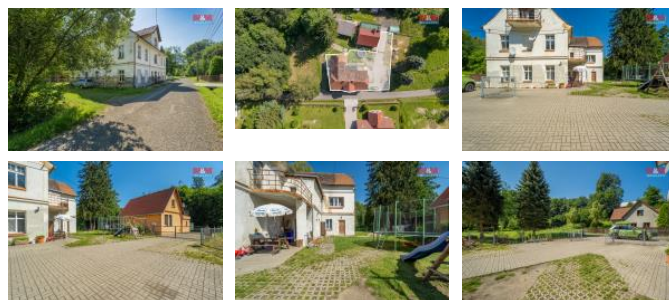

K prodeji, Rodinný d m, 228 m2

íslo inzerátu (ID): 4278488 Datum vydání: 28.11.2024

Cena za nemovitost:

1 990 000 KLokalita:
Liberec

Nabízíme k prodeji ideální polovinu rodinného domu s celkovou užitnou plochou 228 m2, umístěného na kraji klidné obce Habartice, přímo na hranici s Polskem. Dům je situován na samostatném pozemku o ploše 1261 m2 a je v dobrém stavu. Nemovitost je cihlové konstrukce a má dvě nadzemní podlaží. V přízemí se nacházejí jednotky o dispozici 2+1 a 1+1 a v patře 1+1, které jsou v současnosti pronajímány. Výhodná lokalita, ideální pro další investice a rozvoj. Neváhejte a využijte této jediné příležitosti! Pro více informací a prohlídku nemovitosti nás kontaktujte.

ID inzerátu ESO:	4278488
Inzerát aktualizován:	28.11.2024
Inzerát vydán:	16.09.2024
ID zakázky v RK:	900879022
Poloha objektu:	Samostatný
Budova je z:	Cihla
Stav:	Dobrý
Vlastnictví:	Osobní
Užitná plocha:	228 m2
Plocha pozemku:	1261 m2
Parkování:	Garáž
Balkón:	ANO
Kód zakázky:	879022