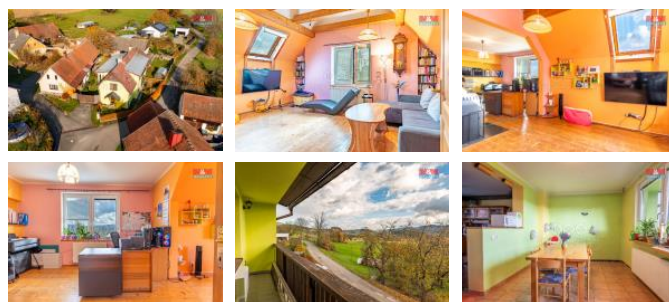

K prodeji, Rodinný d m, 227 m2

íslo inzerátu (ID): 4291932 Datum vydání: 21.11.2024

Cena za nemovitost:

4 890 000 KLokalita:
Prachatice

Nabízíme k prodeji dvougenerační rodinný d m v Šumavském podhří, malebné obci Pedenice u kyn. Tento rodinný d m v centru obce nabízí celkovou užitnou plochu 227 m2 rozloženou na dvou nadzemních podlažích a suterénu o ploše 57 m2. Disponuje osmi prostornými místnostmi, ideálními pro trvalé i rekreační bydlení a v suterénu navíc prádelnou, kotelnou, sklepem na otop, místností na potraviny, otevřenou místností s krbem a malou místností s vodárnou. k relaxaci lze využít 3 balkony s krásným výhledem na šumavské kopce. Vjezd na udržovanou zahradu se dvěma skleníky a venkovním krbem je z hlavní ulice a je zde možnost vybudování krytého stání pro vaše vozidlo. Vytápění je zajištěno kotlem na dřevěné pelety nebo elektrokotlem. Pitná voda je dodávána z obecního vodovodu, užitková voda z obecní studny. Veškerá obanská vybavenost je dostupná v 1 km vzdálené obci kyn. Neváhejte a přijďte si prohlédnout tuto jedinečnou nemovitost s nádherným výhledem na Šumavu!

ID inzerátu ESO:	4291932
Inzerát aktualizován:	21.11.2024
Inzerát vydán:	13.11.2024
ID zakázky v RK:	900890945
Poloha objektu:	Rohový
Budova je z:	Smíšená
Stav:	Dobrý
Vlastnictví:	Osobní
Užitná plocha:	227 m2
Plocha pozemku:	368 m2
Balkón:	ANO
Kód zakázky:	890945