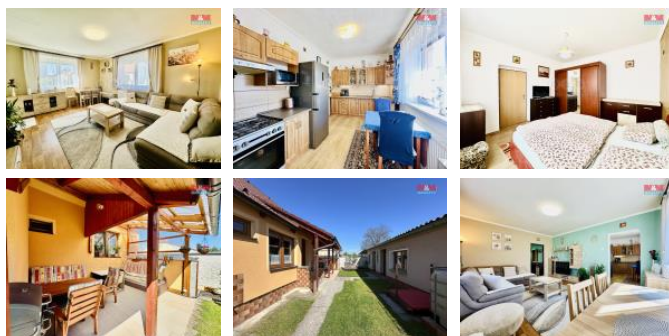

K prodeji, Rodinný d m, 226 m²

íslo inzerátu (ID): 4249689 Datum vydání: 28.05.2024

Cena za nemovitost:

7 500 000 K

Lokalita:

Nabízím k prodeji krásný rodinný d m nacházející se ve m st Dob any v okrese Plze -jih . D m prošel v roce 2016 rekonstrukcí. Topení je ešené plynovým kotlem, oh ev vody bojlerem. P da domu vybízí k podkrovním pokoj m a zv tšením tak celkové plochy. Pod domem se nachází sklepní prostor vhodný k uchování potravin. Celý d m je zaizolovaný a velmi dob e prostorov vy ešený. Zahrada je okrasná s d tským koutkem, skleníkem a pergolou. Veškeré další informace Vám ráda poskytnu na prohlídce domu.

ID inzerátu ESO:	4249689
Inzerát vydán:	28.05.2024
ID zakázky v RK:	900873173
Poloha objektu:	adový
Budova je z:	Cihla
Stav:	Velmi dobrý
Vlastnictví:	Osobní
Užitná plocha:	226 m ²
Plocha pozemku:	315 m ²
Parkování:	Garáž
Kód zakázky:	873173