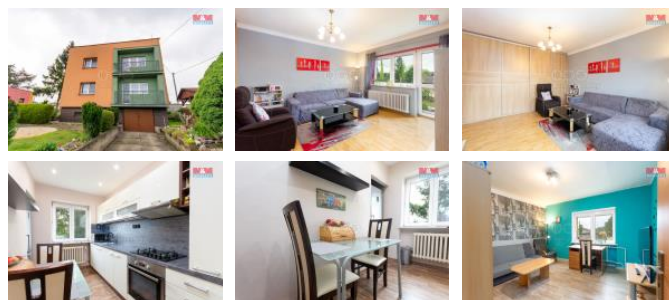

K prodeji, Rodinný d m, 225 m2

íslo inzerátu (ID): 4254319 Datum vydání: 22.10.2024

Cena za nemovitost:

4 250 000 K

Lokalita:

Prodej unikátního rodinného domu v srdci obce Sk e o . Tato exkluzivní nemovitost nabízí dva samostatné byty 3+1 s celkovou užitnou plochou 225m2, rozprostírající se na 2 nadzemních a 1 podzemním podlaží. Díky své cihlové konstrukci a kvalitním izolacím v etn plastových oken je zaru en výborný, tichý komfort bydlení. P ízemí ukrývá prostornou bytovou jednotku ve svém p vodním šarmu, zatímco byt ve 2. NP prošel áste nou rekonstrukcí, ekající na nové majitele. Nemovitost je ideální i jako prestižní sídlo firmy, poskytující prostor pro kancelá e i ordinace. Sou ástí nemovitosti je rovn ž pozemek o vým e 537m2 s útulnou pergolou a propracovanou okrasnou zahradou. V dom je také garáž. K vytáp ní m žete použít jak plynový kotel, tak kotel na tuhá paliva. Vše umíst no v klidné ásti obce Sk e o , což z n j iní perfektní místo pro kombinaci pracovního vytížení a odpo inků. Posu te sami kvality této nemovitosti, která m že být Vaším novým domovem i sídlem vaší firmy.

ID inzerátu ESO:	4254319
Inzerát aktualizován:	22.10.2024
Inzerát vydán:	12.06.2024
ID zakázky v RK:	900874876
Poloha objektu:	Samostatný
Budova je z:	Cihla
Stav:	Velmi dobrý
Vlastnictví:	Osobní
Užitná plocha:	225 m2
Plocha pozemku:	537 m2
Parkování:	Garáž
Balkón:	ANO
Kód zakázky:	874876