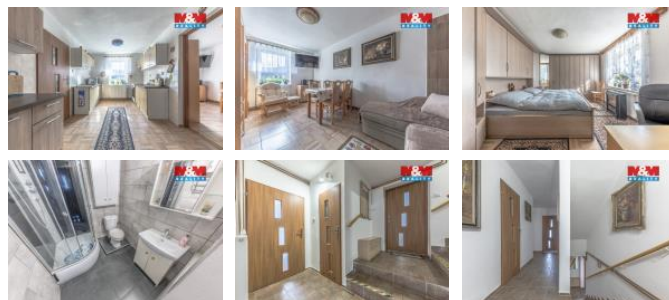

## K prodeji, Rodinný d m, 224 m2

íslo inzerátu (ID): 4396006 Datum vydání: 22.04.2026

Cena za nemovitost:

**7 875 000 K**

Lokalita:

**D ín**

Speciální nabídka pro milovníky ryba ení u eky Labe. Exkluzivn nabízíme k prodeji dvougenera ní zateplený rodinný d m o t ech nadzemních a jednom podzemním podlaží a s podlahovou plochou 224 m2 v obci Dobkovice, v okrese D ín. V dom po dokon ené rekonstrukci v roce 2024 se nachází dv bytové samostatné jednotky 4+1 a 4+kk. Každá bytová jednotka má vlastní vchod s vlastním m ením spot eby vody a elekt iny. D m je napojen na elektrický proud a ve ejný vodovod. Odkanalizování je vlastní OV. Vytáp ní obou byt je ešeno křbovými kamny s vým níkem a elektrickým kotlem s p ipojením na radiátory. Parkování je možné v garáži nebo na pozemku. Výhodou bydlení v tomto dom jsou nízké náklady. D m je bez dalších investic k okamžitému užívání. Rybá ské místo se nachází 30 m od domu. Dojezd do Ústí nad Labem 20 minut a do D ína 10 minut. Doporu ujeme prohlídku. Pro bližší informace volejte maklé e.

S financováním Vám rádi pom ůžou naši finan ní poradci z M&M Finance zdarma.

ID inzerátu ESO:	4396006
Inzerát aktualizován:	22.04.2026
Inzerát vydán:	13.04.2026
ID zakázky v RK:	900937660
Poloha objektu:	Samostatný
Budova je z:	Cihla
Stav:	Velmi dobrý
Vlastnictví:	Osobní
Užitná plocha:	224 m2
Plocha pozemku:	411 m2
Parkování:	Garáž
Balkón:	ANO
Kód zakázky:	937660