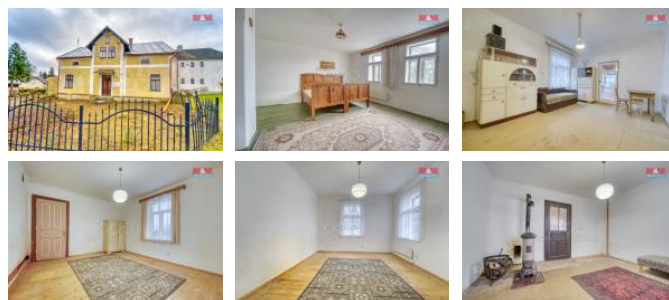

K prodeji, Rodinný d m, 224 m²

íslo inzerátu (ID): 4296935 Datum vydání: 28.03.2025

Cena za nemovitost:

2 990 000 K

Lokalita:
Cheb

Nabízíme k prodeji prostorný rodinný d m v srdci malebné obce Závěšín. Tato cihlová nemovitost se o užitné ploše cca 224 m² stojící na vlastním pozemku o celkové rozloze 734 m² nabízí ideální kombinaci klidu a krátké dostupnosti m sta Mariánské Lázn . D m se rozkládá na dvou nadzemních podlažích (v p ízemí najdeme obývací pokoj, ložnici, 2x pokoj, kuchy , koupelnu a WC, v 1.pat e pak t i samostatné pokoje, koupelnu a WC) a jednom podzemním, což poskytuje dostatek prostoru pro rodinné bydlení i možnost úprav dle vlastních p edstav. D m je napojen na vodovod a je zde vyhotoven projekt na tlakovou kanalizaci, byla zapo ata rekonstrukce úst edního topení, vytáp ní je aktuáln možné elektrickými p ímotopy i kamny (nyní se bude osazovat radiátory), vyložkováání komína, p íprava na krbová kamna s vým níkem .Nemovitost je v dobrém stavu, p ípravena k dokon ení dle vlastních p edstav. Výhodou je prostorný rovinatý pozemek, s možností parkování, zahradni ení apod.

ID inzerátu ESO:	4296935
Inzerát aktualizován:	28.03.2025
Inzerát vydán:	02.12.2024
ID zakázky v RK:	900893003
Poloha objektu:	Samostatný
Budova je z:	Cihla
Stav:	Dobrý
Vlastnictví:	Osobní
Užitná plocha:	224 m ²
Plocha pozemku:	734 m ²
Kód zakázky:	893003