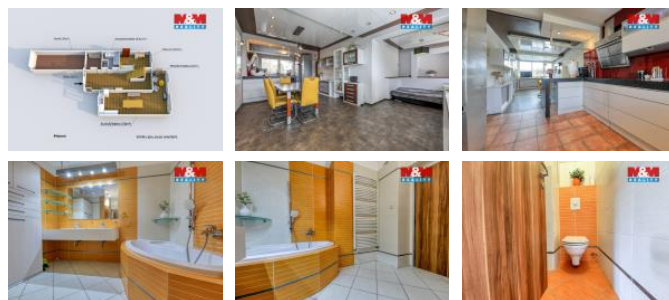

ID inzerátu ESO:	4394848
Inzerát aktualizován:	14.04.2026
Inzerát vydán:	08.04.2026
ID zakázky v RK:	900938330
Poloha objektu:	adový
Budova je z:	Smíšená
Stav:	Dobrý
Vlastnictví:	Osobní
Užitná plocha:	220 m ²
Plocha pozemku:	633 m ²
Parkování:	Garáž
Balkón:	ANO
Kód zakázky:	938330