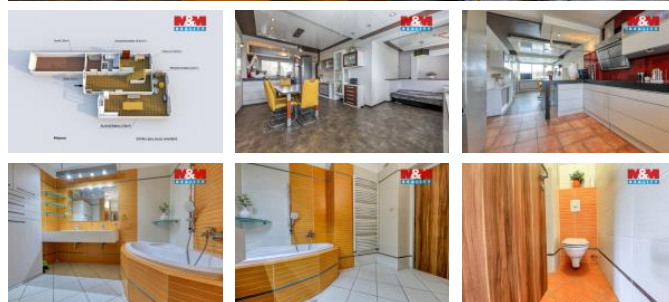

ID inzerátu ESO:	4394848
Inzerát aktualizován:	07.05.2026
Inzerát vydán:	08.04.2026
ID zakázky v RK:	900938330
Poloha objektu:	adový
Budova je z:	Smíšená
Stav:	Dobrý
Vlastnictví:	Osobní
Užitná plocha:	220 m ²
Plocha pozemku:	633 m ²
Parkování:	Garáž
Balkón:	ANO
Kód zakázky:	938330