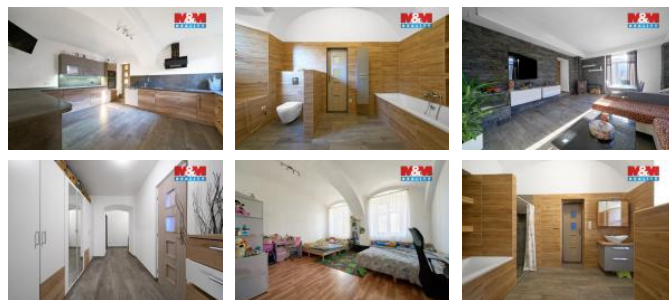

K prodeji, Rodinný d m, 220 m2

íslo inzerátu (ID): 4390044 Datum vydání: 07.05.2026

Cena za nemovitost:

7 500 000 K

Lokalita:

Náchod

Prodej prostorného dvojdomu 220 m2 v centru Jarom e (Jakubské P edm stí) s pozemkem 602 m2 s uzav eným dvorkem a vjezdem z hlavní komunikace sm r Náchod. Na zahradu navazuje ást pozemku, který je pronajat od m sta a je využíván vlastníky. Nemovitost prošla rozsáhlou rekonstrukcí (plastová protihluková okna, nové rozvody, podlahy, štuky, sádkartonové podhledy, polovalbové stropy). Smíšená konstrukce. D m nabízí komfortní bydlení i investiční potenciál – jedna ást je vhodná k úprav na bytovou jednotku (nap . garsonku) se samostatným vstupem. Klidná lokalita s výbornou dostupností - centrum, škola, školka léka , obchody i autobusová zastávka v docházkové vzdálenosti do 10 minut a rychlé napojení na D11. Možnost využití podkroví. O cen ě lze jednat. Vhodné k bydlení i podnikání. Více informací u maklé e.

| | |
|-----------------------|-------------|
| ID inzerátu ESO: | 4390044 |
| Inzerát aktualizován: | 07.05.2026 |
| Inzerát vydán: | 11.03.2026 |
| ID zakázky v RK: | 900934404 |
| Poloha objektu: | V bloku |
| Budova je z: | Smíšená |
| Stav: | Velmi dobrý |
| Vlastnictví: | Osobní |
| Užitná plocha: | 220 m2 |
| Plocha pozemku: | 602 m2 |
| Kód zakázky: | 934404 |