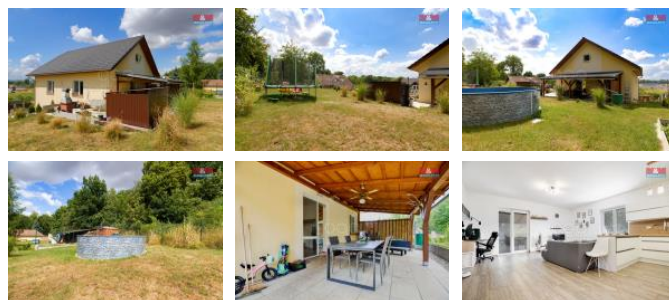

K prodeji, Rodinný d m, 220 m²

íslo inzerátu (ID): 4355539 Datum vydání: 01.09.2025

Cena za nemovitost:

8 250 000 K

Lokalita:
Louny

Nabízíme k prodeji moderní rodinný d m v klidné ásti obce Nové Sedlo, katastrální území Nové Sedlo u Žatce. Tento nov postavený jednopodlažní d m nabízí komfortní bydlení s celkovou užitnou plochou 220 m². D m disponuje ty mi prostornými místnostmi, terasou, garáží, dílnou a technickou místností. Je ideální pro rodiny hledající klidné bydlení v samostatn stojícím dom . Pozemek o rozloze 840 m² nabízí dostatek prostoru pro zahradní aktivity i relaxaci. Stav nemovitosti je velmi dobrý, p ipraven k okamžitému nast hování. Nechte se okouzlít touto skv lou p íležitostí a domluvte si prohlídku ještě dnes!

ID inzerátu ESO:	4355539
Inzerát aktualizován:	01.09.2025
Inzerát vydán:	29.08.2025
ID zakázky v RK:	900914550
Poloha objektu:	Samostatný
Stav:	Velmi dobrý
Vlastnictví:	Osobní
Užitná plocha:	220 m ²
Plocha pozemku:	840 m ²
Kód zakázky:	914550