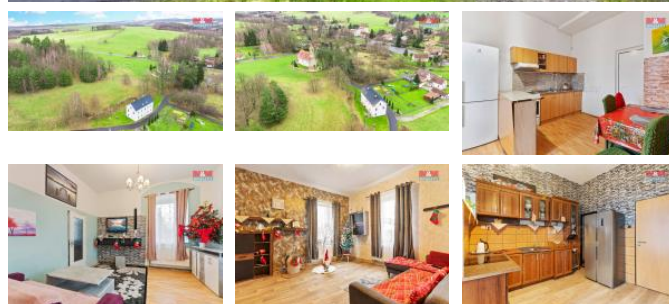

K prodeji, Rodinný d m, 220 m2

číslo inzerátu (ID): 4301469 Datum vydání: 17.01.2025

Cena za nemovitost:

6 500 000 K

 Lokalita:
Liberec

Nabízíme k prodeji prostorný rodinný d m v klidné ásti obce Arnoltice u Bulovky. Tento cihlový d m je ideální pro velkou rodinu nebo jako investiční příležitost. Disponuje dvěma nadzemními a jedním podzemním podlažím s celkem 11 místnostmi. V domě se nacházejí celkem čtyři bytové jednotky: tři jednotky o dispozici 2+kk a jedna jednotka 1+kk, dále rozlehlý podílný prostor. D m je samostatně stojící na pozemku o rozloze 822 m2 s krásným výhledem do krajiny. Před 10 lety prošel domě novou rekonstrukcí, včetně střešních a fasádových prací. Užitélná podlahová plocha činí 195 m2, stav nemovitosti je dobrý, nyní je celý objekt pronajatý. Využijte tuto jedinečnou příležitost a žijte v klidu a pohodlí, které tato nemovitost nabízí.

ID inzerátu ESO:	4301469
Inzerát aktualizován:	17.01.2025
Inzerát vydán:	29.12.2024
ID zakázky v RK:	900894419
Poloha objektu:	Samostatný
Budova je z:	Cihla
Stav:	Dobrý
Vlastnictví:	Osobní
Užitná plocha:	220 m2
Plocha pozemku:	822 m2
Kód zakázky:	894419