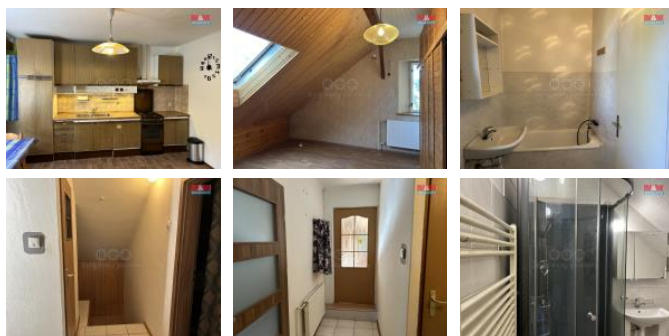

ID inzerátu ESO:	4284041
Inzerát aktualizován:	15.01.2025
Inzerát vydán:	10.10.2024
ID zakázky v RK:	900886971
Poloha objektu:	Samostatný
Budova je z:	Cihla
Stav:	P ed rekonstrukcí
Vlastnictví:	Osobní
Užitná plocha:	220 m2
Plocha pozemku:	3092 m2
Kód zakázky:	886971