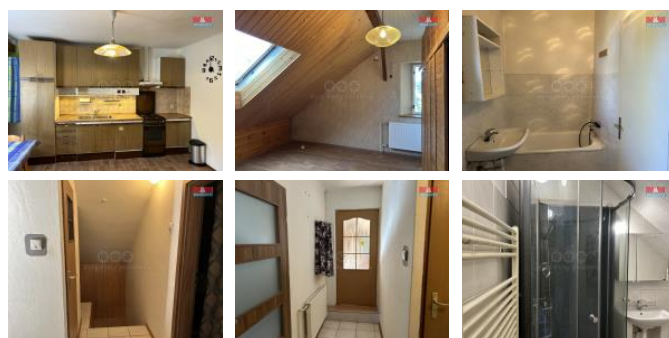

ID inzerátu ESO:	4284041
Inzerát aktualizován:	29.01.2025
Inzerát vydán:	10.10.2024
ID zakázky v RK:	900886971
Poloha objektu:	Samostatný
Budova je z:	Cihla
Stav:	P ed rekonstrukcí
Vlastnictví:	Osobní
Užitná plocha:	220 m2
Plocha pozemku:	3092 m2
Kód zakázky:	886971