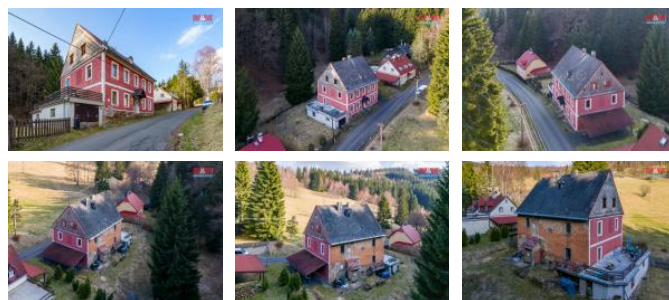

## K prodeji, Rodinný d m, 220 m2

íslo inzerátu (ID): 4251006 Datum vydání: 31.05.2024

Cena za nemovitost:

**6 825 000 K**Lokalita:  
**Karlovy Vary**

Holdujete zimním sport m nebo máte investiční zám r v blízkosti zimních oblastí? Pak mám pro Vás k prodeji rodinný d m v klidné a vyhledávané ásti obce Suchá u Jáchymova. Nemovitost s pozemkem velikosti 268 m2 a užitnou plochou domu 220 m2 (orienta ní), se rozkládá na dv nadzemní a z 1/3 podzemní podlaží. Díky kamenné konstrukci nabízí d m pevné a kvalitní bydlení. Tento objekt p edstavuje výjime nou investiční p íležitost, nebo umož ũje vybudování dvou samostatných bytových jednotek. V dom ě zapo atá pokro ilá rekonstrukce (elektřina, rozvody vody, podlahy, plastová okna). K vrchnímu patru vybudován vlastní vchod. Teplo zajiš ũjí krbová kamna, elektrický kotel nebo kotel na tuhá paliva. Tento d m je ideální pro milovníky klidu, krásné p írody a zimních sport ũ, jelikož se nachází v blízkosti areál pro zimní aktivity. V p ípad zájmu o unikátní bydlení nás neváhejte kontaktovat a domluvit si Vaš í prohlídku. S p ípadným financováním Vám pom ũže naše finan ní poradkyn .

ID inzerátu ESO:	4251006
Inzerát vydán:	31.05.2024
ID zakázky v RK:	900860066
Poloha objektu:	Samostatný
Budova je z:	Kámen
Stav:	Dobrý
Vlastnictví:	Osobní
Užitná plocha:	220 m2
Plocha pozemku:	268 m2
Parkování:	Garáž
Balkón:	ANO
Kód zakázky:	860066