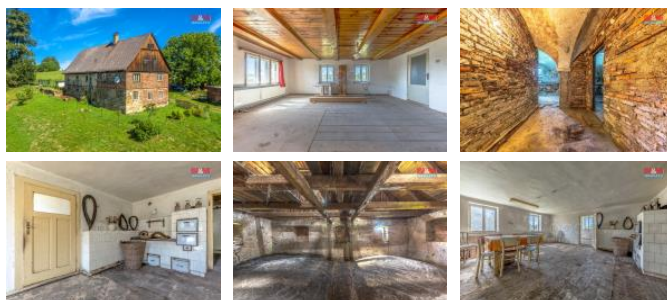

## K prodeji, Rodinný d m, 220 m2

íslo inzerátu (ID): 4250699 Datum vydání: 22.10.2024

Cena za nemovitost:

**1 785 000 K**

Lokalita:  
**Liberec**

Nabízíme k prodeji rodinný d m na okraji obce Bulovka. D m stojí samostatn a nachází se na pozemku o rozloze 1519 m2. Sou ástí nemovitosti je také rozlehlá zahrada o ploše 1330 m2, která zaru uje dostatek soukromí a prostoru pro p íjemné chvíle ve volném áse s krásným výhledem do okolí. Nemovitost, která má dv nadzemní podlaží a užitnou plochu cca 220 m2, vyžaduje rekonstrukci. To je ideální p íležitost pro každého, kdo hledá objekt, jehož dispozici a finální podobu si m že p izp sobit podle svých p edstav. Pokud toužíte po klidném m íste ku pro život na vesnici, kde na erpáte novou energii daleko od m stského ruchu, tento d m bude pro Vás ideální volbou. Neváhejte se na nás obrátit pro více informací i pro sjednání prohlídky této jediné né nabídky.

ID inzerátu ESO:	4250699
Inzerát aktualizován:	22.10.2024
Inzerát vydán:	31.05.2024
ID zakázky v RK:	900874436
Poloha objektu:	Samostatný
Budova je z:	Smíšená
Stav:	P ed rekonstrukcí
Vlastnictví:	Osobní
Užitná plocha:	220 m2
Plocha pozemku:	1519 m2
Kód zakázky:	874436