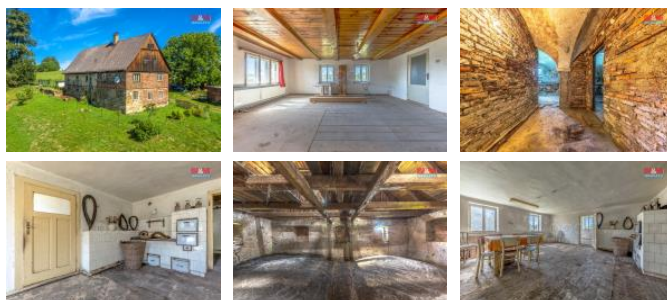

K prodeji, Rodinný d m, 220 m2

íslo inzerátu (ID): 4250699 Datum vydání: 28.11.2024

Cena za nemovitost:

1 785 000 K

Lokalita:
Liberec

Nabízíme k prodeji rodinný d m na okraji obce Bulovka. D m stojí samostatn a nachází se na pozemku o rozloze 1519 m2. Sou ástí nemovitosti je také rozlehlá zahrada o ploše 1330 m2, která zaru uje dostatek soukromí a prostoru pro p íjemné chvíle ve volném áse s krásným výhledem do okolí. Nemovitost, která má dv nadzemní podlaží a užitnou plochu cca 220 m2, vyžaduje rekonstrukci. To je ideální p íležitost pro každého, kdo hledá objekt, jehož dispozici a finální podobu si m že p ízp sobit podle svých p edstav. Pokud toužíte po klidném m íste ku pro život na vesnici, kde na erpáte novou energii daleko od m stského ruchu, tento d m bude pro Vás ideální volbou. Neváhejte se na nás obrátit pro více informací í pro sjednání prohlídky této jediné né nabídky.

ID inzerátu ESO:	4250699
Inzerát aktualizován:	28.11.2024
Inzerát vydán:	31.05.2024
ID zakázky v RK:	900874436
Poloha objektu:	Samostatný
Budova je z:	Smíšená
Stav:	P ed rekonstrukcí
Vlastnictví:	Osobní
Užitná plocha:	220 m2
Plocha pozemku:	1519 m2
Kód zakázky:	874436