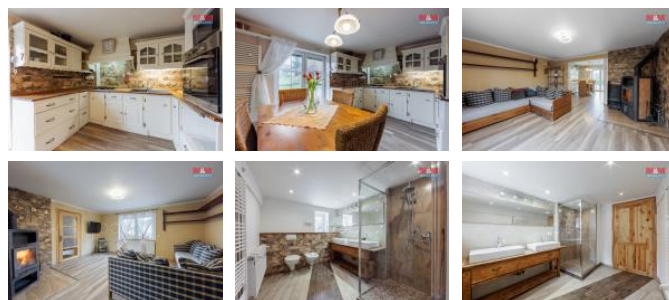

K prodeji, Rodinný d m, 220 m2

íslo inzerátu (ID): 4228930 Datum vydání: 31.05.2024

Cena za nemovitost:

3 990 000 K

Lokalita:
Sokolov

Nabízíme Vám k prodeji rodinný d m, se smíšenou konstrukcí, v oblíbené obci Krajková. D m disponuje celkem 7 místnostmi a je zde možnost pohodlného soužití dvou generací. Celková užitná plocha činí 220 m2 na pozemku o velikosti 930 m2. Zahradu tvoří rovinný pozemek osázený okrasnou zelení, kde si v krásném altánku můžete vychutnat relax po náročném dni. Stav nemovitosti je hodnocen jako dobrý s velmi vkusnou a moderní rekonstrukcí ve vintage stylu. Tato jedinečná příležitost nabízí komfortní bydlení v klidné části obce s dobrou občanskou vybaveností v docházkové vzdálenosti. Ideální pro rodiny hledající prostor pro svůj klidný život s možností vlastního uplatnění i dokončení rekonstrukce. Nezmeškejte šanci stát se majitelem tohoto útulného domova.

ID inzerátu ESO:	4228930
Inzerát aktualizován:	31.05.2024
Inzerát vydán:	11.03.2024
ID zakázky v RK:	900865014
Poloha objektu:	Samostatný
Budova je z:	Smíšená
Stav:	Dobrý
Vlastnictví:	Osobní
Užitná plocha:	220 m2
Plocha pozemku:	257 m2
Kód zakázky:	865014