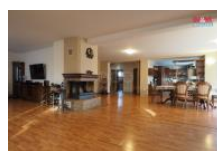

K prodeji, Rodinný d m, 220 m2

íslo inzerátu (ID): 4222285 Datum vydání: 28.11.2024

Cena za nemovitost:

8 900 000 K

Lokalita:
Karviná

**Exkluzivní nabídka rodinného domu s krytým bazénem a garážovým zázemím v idylické lokalitě Sk e o **Nabízíme k prodeji jedinečný rodinný d m po rekonstrukci, na polosamotě s užitnou plochou 220 m2, na pozemku o velikosti 2541 m2, z nichž dominuje rozlehlá, rovinatá zahrada s krytým bazénem. Tento dvoupodlažní cihlový d m osloví svým dispozičním řešením: v prvním patře naleznete obývací pokoj spojený s jídelnou a kuchyní, kde pohodu dodává krb, pracovnu a jedno ze dvou kompletních sociálních zařízení (v každém patře jedno, s vanou i sprchovým koutem). V prvním patře se nachází tyčičkový neprchodivý pokoj a šatna, což poskytuje soukromí pro všechny členy rodiny. Součástí pozemku je technická budova se dvěma garážemi a sociálním zázemím, které lze využít jako menší byt nebo kancelář, čímž se nemovitost stává ideální jak k bydlení, tak pro podnikání. Nemovitost se nachází v klidné části obce Sk e o , obklopená přírodou, avšak s dobrou dostupností do města. Kontaktujte makléře.

ID inzerátu ESO:	4222285
Inzerát aktualizován:	28.11.2024
Inzerát vydán:	17.02.2024
ID zakázky v RK:	900863346
Poloha objektu:	Samostatný
Budova je z:	Cihla
Stav:	Po rekonstrukci
Vlastnictví:	Osobní
Užitná plocha:	220 m2
Plocha pozemku:	2541 m2
Kód zakázky:	863346