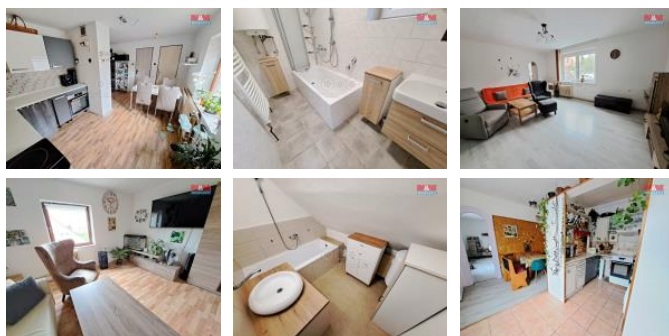

K prodeji, Rodinný d m, 219 m2

íslo inzerátu (ID): 4283824 Datum vydání: 11.01.2025

Cena za nemovitost:

5 900 000 K

Lokalita:
Písek

Nabízíme k prodeji rodinný d m, ve vyhledávané lokalit v Milevsku, s celkovou plochou 817 m2. D m prošel áste nou rekonstrukcí, dle aktuálního požadavku na bydlení. Dispozice: nemovitost zcela podsklepena, v etn garáže pro jedno auto, v 1. NP vstupní chodba, pokoj pro hosty, kuchyn s jídelním koutem, obývací pokoj, ložnice, spíž, koupelna se sedací vanou a umyvadlem a samostatné WC. V 2. NP je vstupní chodba, d tský pokoj, kuchyn s jídelním koutem, obývací pokoj, spíž, technická místnost, koupelna s vanou a umyvadlem a samostatné WC. Vytáp ní úst ední na tuhá paliva, oh ev vody bojlerem. Kanalizace i vodovod ve ejný. Vlastní studna na pozemku. K domu náleží zahradní domek, skleník. Doporu ujeme prohlídku.

ID inzerátu ESO:	4283824
Inzerát aktualizován:	11.01.2025
Inzerát vydán:	10.10.2024
ID zakázky v RK:	900887506
Poloha objektu:	Samostatný
Budova je z:	Cihla
Stav:	Dobrý
Vlastnictví:	Osobní
Užitná plocha:	219 m2
Plocha pozemku:	817 m2
Kód zakázky:	887506

KONTAKTNÍ ÚDAJE:

Pavlína Klatovská

Tel:

296 399 006

Email:

info@mmreality.cz

**MaM reality holding,
a.s.**

Tel:

800 100 446

Adresa:

Krakovská 1675/2, 11000

Praha - Nové M sto

Web:

www.mmreality.cz