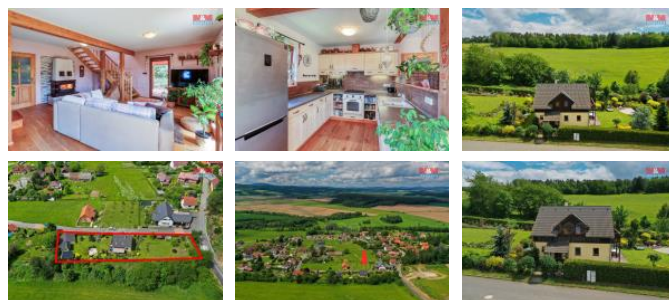

K prodeji, Rodinný d m, 219 m2

íslo inzerátu (ID): 4250808 Datum vydání: 28.11.2024

Cena za nemovitost:

8 749 000 K

Lokalita: Domažlice

Hledáte opravdu nádherný d m k okamžitému nast hování..? S pozitivní energií, do kterého nebudete muset investovat..? P esn takový pro Vás mám v Pa ezov , pouhých n kolik kilometr od Domažlic a hranic s Bavorskem. D m je perfektní volbou nejen pro mladé rodiny. D m poskytuje úžasný výhled na malebnou krajinu poho í eský les - užijete si zde ístý vzduch, pohodovou atmosféru a p íjemné sousedy. Pozemek se nachází v mírném svahu a zahrada byla navržena zahradní architektkou. D m je novostavbou z roku 2014, sou ástí prodeje je rovn ž zahradní domek i zd ná garáž. Neváhejte tedy a p ij te na prohlídku jako první. Financování Vám velmi rád pomohu vyjednat a za ídit. T šíme se na Vás společ n se sympatickou paní majitelkou. Pro více info volejte kdykoliv. Váš Václav P íbek.

ID inzerátu ESO:	4250808
Inzerát aktualizován:	28.11.2024
Inzerát vydán:	31.05.2024
ID zakázky v RK:	900873421
Poloha objektu:	Samostatný
Budova je z:	D evostavba
Stav:	Velmi dobrý
Vlastnictví:	Osobní
Užitná plocha:	219 m2
Plocha pozemku:	1638 m2
Parkování:	Garáž
Balkón:	ANO
Kód zakázky:	873421