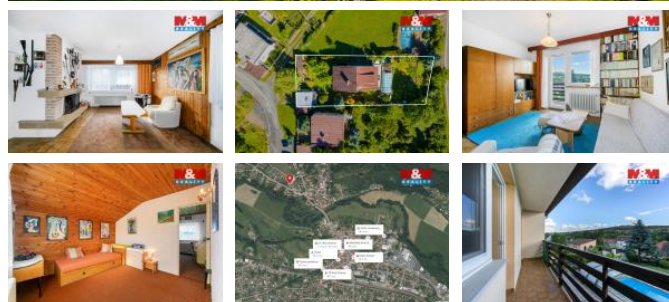

K prodeji, Rodinný d m, 218 m2

číslo inzerátu (ID): 4411027 Datum vydání: 24.06.2026

Cena za nemovitost:

12 200 000 K

Lokalita:

Plzeň - msto

Nabízíme k prodeji prostorný rodinný d m v oblíbené lokalitě Starý Plzeňec, který nabízí komfortní bydlení pro vícečlennou rodinu i možnost vícegeneračního využití. D m disponuje užitnou plochou 218 m2 a nachází se na pozemku o výměře 1 134 m2. K dispozici je celkem 6 místností, 2 kuchyně, šatna, technická místnost, 2 koupelny a 3 WC. Nemovitost je v pěkném, velmi pečlivě udržovaném stavu. Vytápění zajišťuje plynový kotel a krbová kamna. Součástí domu je sklep a garáž pro dvě vozidla. Na oplocené zahradě s přístupem ze dvou stran naleznete bazén, skleník a dostatek prostoru pro odpočinek i rodinné aktivity. D m je napojen na veřejný vodovod, elektřinu a plyn, odpady jsou svedeny do septiku.

Ve Starém Plzenci je kompletní občanská vybavenost a výborná dostupnost do Plzně.

ID inzerátu ESO:	4411027
Inzerát vydán:	24.06.2026
ID zakázky v RK:	900945857
Poloha objektu:	Samostatný
Budova je z:	Cihla
Stav:	Dobrý
Vlastnictví:	Osobní
Užitná plocha:	218 m2
Plocha pozemku:	1134 m2
Parkování:	Garáž
Balkón:	ANO
Kód zakázky:	945857