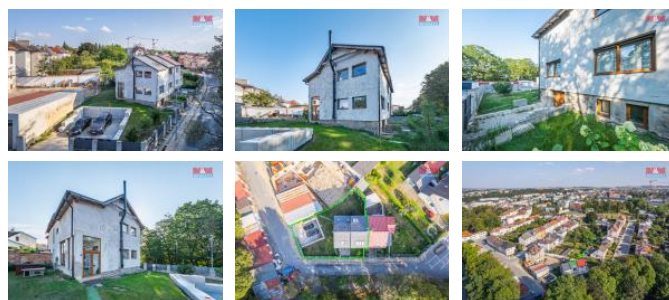

## K prodeji, Rodinný d m, 217 m2

islo inzerátu (ID): 4277036 Datum vydání: 15.01.2025

Cena za nemovitost:

**13 490 000 K**Lokalita:  
**Jihlava**

Nabízíme krásný rodinný d m v Jihlav , ulice Majakovského, kde najdete velmi klidné bydlení. Je zde téměř dokon ená rekonstrukce, p i které se na kvalit nešet ilo. Podlahové topení, dřev ené podlahy masiv kártrovaný dub, luxusní kuchy ská linka, v koupelnách je použita velkoformátová dlažba. Hlavní i d tská ložnice mají obytnou galerii, která zv tší obytnou plochu až o 10 m2. V samostatné šatn se nachází vyh ívané zrcadlo. Vedle prostorné garáže je místnost s klenutými zd nými stropy, ideální na vytvo ení domácí vinárny. Barvu fasády a interiér si vybere nový majitel již sám, což je skv lá p íležitost dodat si bydlení podle vlastních p edstav. Podle územního plánu lze pozemek využít p ípadn i ke stavb dalšího rodinného domu , nebo ke zv tšení již tak velkého domu stojícího na pozemku. D m se nachází kousek od centra m sta a m že sloužit i jako provozovna k podnikání, ordinace, salón nebo masáže. Prohlídkový den je naplánován na 26.09.2024.

|                       |             |
|-----------------------|-------------|
| ID inzerátu ESO:      | 4277036     |
| Inzerát vydán:        | 12.09.2024  |
| Inzerát aktualizován: | 15.01.2025  |
| ID zakázky v RK:      | 900884488   |
| Poloha objektu:       | Rohový      |
| Budova je z:          | Cihla       |
| Stav:                 | Velmi dobrý |
| Vlastnictví:          | Osobní      |
| Užitná plocha:        | 217 m2      |
| Plocha pozemku:       | 526 m2      |
| Parkování:            | Garáž       |
| Kód zakázky:          | 884488      |