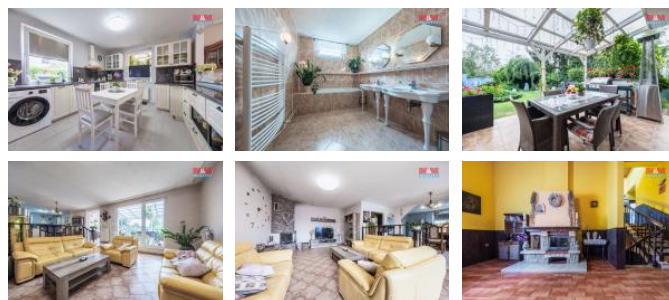

## K prodeji, Rodinný d m, 217 m<sup>2</sup>

íslo inzerátu (ID): 4266372 Datum vydání: 28.11.2024

Cena za nemovitost:

**16 495 150 K**

Lokalita:

**Praha-východ**

Nabízíme k prodeji prostorný rodinný d m v obci Sulice, vzdálené jen 15 minut od Prahy. Tato krásná nemovitost se nachází v klidné části obce Želivec a nabízí ideální prostředí pro rodinný život. D m má 2. nadzemní a 1 podzemní podlaží, s užitnou plochou 217 m<sup>2</sup> a celkovou plochou pozemku 1088 m<sup>2</sup>. Dispozice zahrnuje 7 místností včetně dvou obývacích pokojů a tří nepr. chodících ložnic. Komfort domu zvýrazňuje balkon po celé délce domu, zimní zahrada s podlahovým vytápěním, prostorná garáž, bazén, sauna a vnitřní bazének. Dále je k dispozici prádelna. Okrasná zahrada s altánkem a bazénem. D m je v perfektním stavu a je ihned k nastavení. Nachází se v místě s veškerou občanskou vybaveností, což ho činí ideálním pro rodinu, která hledá klid a zároveň blízkost metropole. Neváhejte nás kontaktovat pro více informací nebo prohlídku této jediné nemovitosti.

ID inzerátu ESO:	4266372
Inzerát aktualizován:	28.11.2024
Inzerát vydán:	31.07.2024
ID zakázky v RK:	900880034
Poloha objektu:	Samostatný
Budova je z:	Cihla
Stav:	Velmi dobrý
Vlastnictví:	Osobní
Užitná plocha:	217 m <sup>2</sup>
Plocha pozemku:	1088 m <sup>2</sup>
Parkování:	Garáž
Balkón:	ANO
Kód zakázky:	880034