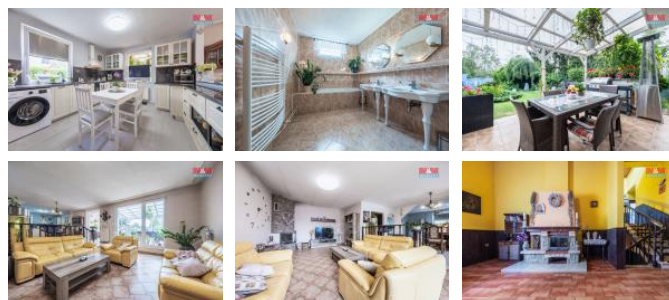

K prodeji, Rodinný d m, 217 m²

íslo inzerátu (ID): 4266372 Datum vydání: 28.11.2024

Cena za nemovitost:

16 495 150 K

Lokalita:

Praha-východ

Nabízíme k prodeji prostorný rodinný d m v obci Sulice, vzdálené jen 15 minut od Prahy. Tato krásná nemovitost se nachází v klidné části obce Želivce a nabízí ideální prostředí pro rodinný život. D m má 2. nadzemní a 1 podzemní podlaží, s užitnou plochou 217 m² a celkovou plochou pozemku 1088 m². Dispozice zahrnuje 7 místností včetně dvou obývacích pokojů a tří nepracovních ložnic. Komfort domu zvýrazňuje balkon po celé délce domu, zimní zahrada s podlahovým vytápěním, prostorná garáž, bazén, sauna a vnitřní bazének. Dále je k dispozici prádelna. Okrasná zahrada s altánkem a bazénem. D m je v perfektním stavu a je ihned k nastoupení. Nachází se v místě s veškerou občanskou vybaveností, což ho činí ideálním pro rodinu, která hledá klid a zároveň blízkost metropole. Neváhejte nás kontaktovat pro více informací nebo prohlídku této jedinečné nemovitosti.

ID inzerátu ESO:	4266372
Inzerát aktualizován:	28.11.2024
Inzerát vydán:	31.07.2024
ID zakázky v RK:	900880034
Poloha objektu:	Samostatný
Budova je z:	Cihla
Stav:	Velmi dobrý
Vlastnictví:	Osobní
Užitná plocha:	217 m ²
Plocha pozemku:	1088 m ²
Parkování:	Garáž
Balkón:	ANO
Kód zakázky:	880034