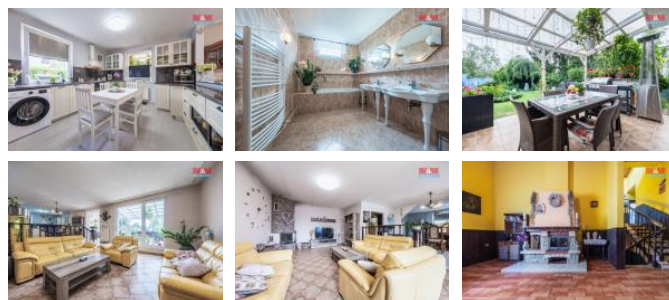

K prodeji, Rodinný d m, 217 m²

íslo inzerátu (ID): 4266372 Datum vydání: 24.10.2024

Cena za nemovitost:

16 495 150 K

Lokalita:

Praha-východ

Nabízíme k prodeji prostorný rodinný d m v obci Sulice, vzdálené jen 15 minut od Prahy. Tato krásná nemovitost se nachází v klidné části obce Želivec a nabízí ideální prostředí pro rodinný život. D m má 2. nadzemní a 1 podzemní podlaží, s užitnou plochou 217 m² a celkovou plochou pozemku 1088 m². Dispozice zahrnuje 7 místností včetně dvou obývacích pokojů a tří nepracovních ložnic. Komfort domu zvýrazňuje balkon po celé délce domu, zimní zahrada s podlahovým vytápěním, prostorná garáž, bazén, sauna a vnitřní bazének. Dále je k dispozici prádelna. Okrasná zahrada s altánkem a bazénem. D m je v perfektním stavu a je ihned k nastoupení. Nachází se v místě s veškerou občanskou vybaveností, což ho činí ideálním pro rodinu, která hledá klid a zároveň blízkost metropole. Neváhejte nás kontaktovat pro více informací nebo prohlídku této jedinečné nemovitosti.

ID inzerátu ESO:	4266372
Inzerát aktualizován:	24.10.2024
Inzerát vydán:	31.07.2024
ID zakázky v RK:	900880034
Poloha objektu:	Samostatný
Budova je z:	Cihla
Stav:	Velmi dobrý
Vlastnictví:	Osobní
Užitná plocha:	217 m ²
Plocha pozemku:	1088 m ²
Parkování:	Garáž
Balkón:	ANO
Kód zakázky:	880034