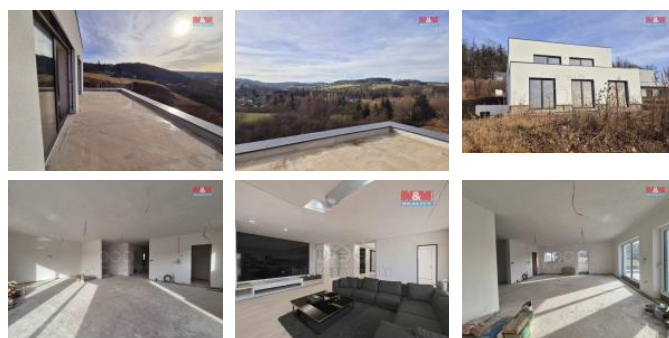

K prodeji, Rodinný d m, 216 m²

íslo inzerátu (ID): 4308469 Datum vydání: 23.02.2025

Cena za nemovitost:

13 999 000 K

Lokalita:

P íbram

K prodeji rodinný d m ve výstavb o dispozici 6+kk, který se nachází v klidné ásti obce Jince, ul. Pod Klínkem. Naprostý klid a krásný výhled do širokého okolí - to vše nabízí velkoryse postavený zd ný d m v blízkosti lesa. Na dom se aktuáln stále pracuje a tak se zde nabízí možnost, že se jeho nový majitel m že aktivn podílet na vzhledu a výb ru materiál u dokon ovacích pracích jak na interiéru domu, tak i na venkovních úpravách kolem domu. Na dom již zateplená fasáda, teplo v dom bude zajišov ovací tepelné erpadlo a podlahové topení. K dispozici 2 parkovací stání p ed domem na vlastním pozemku. Mezi fotkami jsou pro lepší p edstavu vloženy vizualizace. Bližší informace u maklé e.

ID inzerátu ESO:	4308469
Inzerát aktualizován:	23.02.2025
Inzerát vydán:	03.02.2025
ID zakázky v RK:	900898069
Poloha objektu:	Samostatný
Budova je z:	Cihla
Stav:	Ve výstavb (nezkolaudováno)
Vlastnictví:	Osobní
Užitná plocha:	216 m ²
Plocha pozemku:	1452 m ²
Kód zakázky:	898069