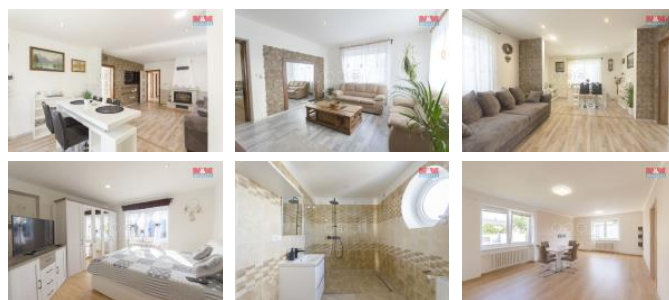

K prodeji, Rodinný d m, 213 m²

íslo inzerátu (ID): 4306033 Datum vydání: 22.01.2025

Cena za nemovitost:

7 280 000 KLokalita:
Opava

Nabízíme k prodeji výjimečný rodinný d m v malebné obci Suché Lazce, který je ideální pro vícegenerační bydlení nebo jako investiční příležitost. Tento d m se pyšní dvěma samostatnými bytovými jednotkami o dispozici 3+1, každá s rozlohou 107 m², což zajišťuje dostatek prostoru a soukromí pro každého člena rodiny. D m prošel nákladnou a pečlivou rekonstrukcí, která zahrnovala instalaci nové stěchy, kompletní úpravu interiéru, modernizaci elektroinstalace v mědi a nové rozvody vody a odpadu. Vytápění je zajištěno kotlem na tuhá paliva s možností přepnutí na elektrokotel, což nabízí flexibilitu a úsporu nákladů na energie.

D m je napojen na veřejnou kanalizaci a nachází se v klidné lokalitě s dobrou dostupností do centra města a veškerou občanskou vybaveností.

ID inzerátu ESO:	4306033
Inzerát vydán:	22.01.2025
ID zakázky v RK:	900896204
Poloha objektu:	Samostatný
Budova je z:	Cihla
Stav:	Velmi dobrý
Vlastnictví:	Osobní
Užitná plocha:	213 m ²
Plocha pozemku:	633 m ²
Parkování:	Garáž
Kód zakázky:	896204