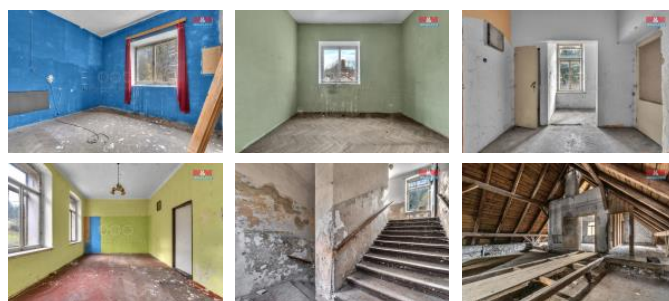

K prodeji, Rodinný d m, 213 m2

islo inzerátu (ID): 4264114 Datum vydání: 22.10.2024

Cena za nemovitost:

990 000 K

Lokalita:

Náchod

Nabízíme k prodeji rodinný d m v klidné ásti obce Vlášenska, katastrální území Metujka. Tento samostatn stojící d m z cihly nabízí 2 nadzemní podlaží s celkovým po tem 12 místností. Celková užitná plocha domu je 213m2, zatímco plocha pozemku iní 430m2, poskytující dostatek prostoru pro zahradu i odpo inkové zóny. Nemovitost vyžaduje rekonstrukci, p i emž p edstavuje ideální p íležitost pro ty, kdo hledají projekt pro realizaci vlastních p edstav o bydlení. Umíst n v klidné lokalit , tento objekt poskytuje ideální místo pro rodinné bydlení s výborným potenciálem upravit a p izp sobit d m podle svých p edstav. Výjime ná p íležitost, jak získat domov v žádané lokalit s prostorným dispozi ním ešením. V p ípad zájmu neváhejte kontaktovat pro více informací i domluvení prohlídky.

ID inzerátu ESO:	4264114
Inzerát aktualizován:	22.10.2024
Inzerát vydán:	23.07.2024
ID zakázky v RK:	900879993
Poloha objektu:	Samostatný
Budova je z:	Cihla
Stav:	P ed rekonstrukcí
Vlastnictví:	Osobní
Užitná plocha:	213 m2
Plocha pozemku:	430 m2
Kód zakázky:	879993