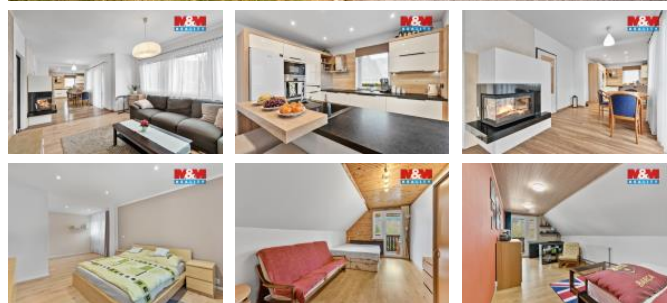

K prodeji, Rodinný d m, 212 m²

íslo inzerátu (ID): 4396191 Datum vydání: 07.05.2026

Cena za nemovitost:

9 393 000 K

 Lokalita:
Semily

Hledáte d m, který má prostor, soukromí a výhledy, které Vás nep estanou bavit? Tenhle Vás p ekvapí. Srdcem tohoto domu je velkorysý obývací pokoj s krbem a výhledem, který Vás neomrzí, dále se zde nachází jedna z ložnic. Kuchyn na míru? Je tu! Krytý balkon na ranní kávu? Samoz ejm . Ale to nejlepší na Vás eká v pat e – probouzet se m žete s výhledem p ímo na Lysou horu, nebo si užívat výhledy z kryté lodžie, na kterou je vstup ze 2 pokoj . Možná zde využijete i t etí pokoj. Nacházíme se na samém okraji obce, na pozemku, za kterým už je jen klid. Prostorný d m o dispozici 5+2kk v Horní Rokytnici disponuje podlahovou plochou 212 m² a stojí na pozemku 414 m².

Jde o vyhledávanou horskou oblast s celoro ním využitím – v zim oceníte blízkost lyža ských areál , v lét pak turistiku.

ID inzerátu ESO:	4396191
Inzerát vydán:	13.04.2026
Inzerát aktualizován:	07.05.2026
ID zakázky v RK:	900937253
Poloha objektu:	Samostatný
Budova je z:	Smíšená
Stav:	Dobrý
Vlastnictví:	Osobní
Užitná plocha:	212 m ²
Plocha pozemku:	414 m ²
Parkování:	Garáž
Kód zakázky:	937253