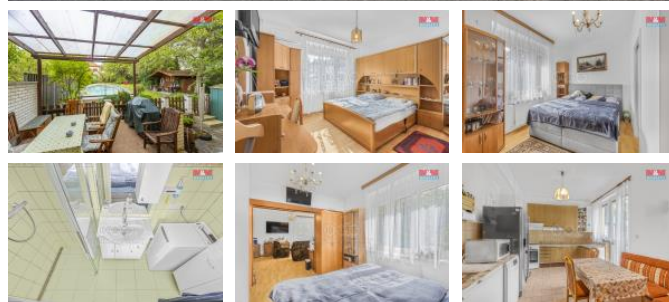

K prodeji, Rodinný d m, 210 m2

íslo inzerátu (ID): 4275631 Datum vydání: 24.10.2024

Cena za nemovitost:

25 500 000 K

Lokalita:

Praha 4

Rodinný d m, který nabízí klid a soukromí je vhodný jak pro bydlení, tak podnikání a nabízí až t i byty v pražských Hodkovi kách. D m je podsklepený a tento prostor lze plnohodnotn využít. V sou asnosti je zde kule níková herna, dílna/pracovna a technická místnost. V p ízemí se nachází byt 1+1 se samostatným vchodem a vstupem na zahradu s terasou 13 m2 a p íjemným posezením. V prvním pat e se nachází dva pokoje, šatna, koupelna a zimní zahrada. Po p idání kuchy ského koutu, m že být tento prostor plnohodnotným bytem. Ve druhém pat e se nachází další samostatný byt 1+1. Celý d m je po áste né rekonstrukci - fasáda se zateplením, elekt ina, st echa, rozvody plynu v koteln a kombinovaný kotel s revizemi. Zahrada o velikosti 617 m2 nabízí soukromí, zabudovaný bazén, skleník a zahradní domek. Na pozemku lze parkovat min 2 auta. Klidná lokalita hned u p írodního parku s rychlou dostupností na Pražský i M stský okruh. Do 10 min je možné se dostat na metro "C" i k tržnici SAPA.

ID inzerátu ESO:	4275631
Inzerát aktualizován:	24.10.2024
Inzerát vydán:	08.09.2024
ID zakázky v RK:	900883909
Poloha objektu:	adový
Budova je z:	Cihla
Stav:	Velmi dobrý
Vlastnictví:	Osobní
Užitná plocha:	210 m2
Plocha pozemku:	702 m2
Kód zakázky:	883909