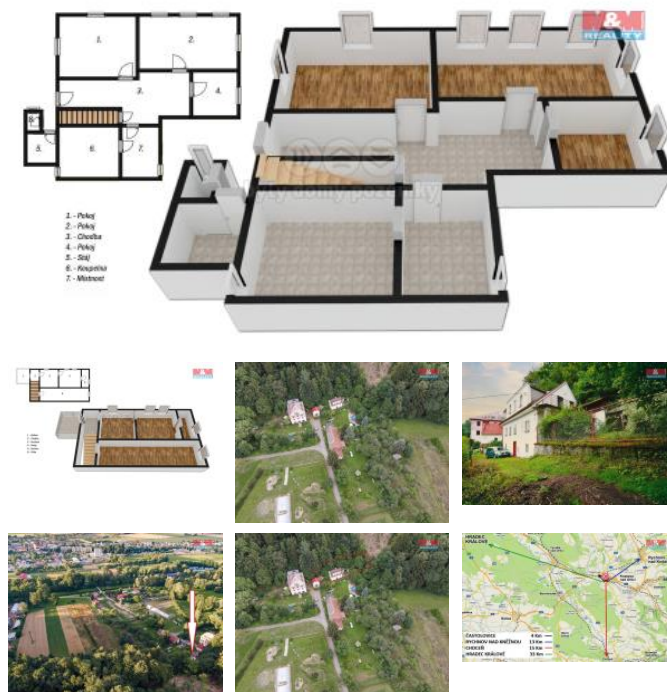

K prodeji, Rodinný d m, 210 m2

íslo inzerátu (ID): 4262334 Datum vydání: 28.11.2024

Cena za nemovitost:

2 300 000 K

Lokalita:

Rychnov nad Kn žnou

Nabízíme k prodeji jedine ný rodinný d m s nádherným výhledem, umíst ný v klidné ásti obce vysoko nad záplavovým územím. Skrývá se zde domov, který eká, až mu noví majitelé vdýchnu život a p etvo í ho ve své vysn é hnízde ko št stí. Ve fotogalerii m žete vid t vizualizaci možných úprav. Nemovitost se prodává ve stavu s možností využití dotace "oprav d m po babi ce", což je ideální p íležitost pro ty, kdo hledají místo s charakterem a jsou p ípraveni vložit do jeho obnovy ást sebe. Objekt nabízí rozlehlý prostor pro realizaci vašich sn o ideálním bydlení. Jeho sedm místností umož ũje flexibilní využití prostoru – a už si p ejete v tší po et ložnic, pracovnu, hobbymístnost, i prostorný obývací pokoj s kuchy ským koutem. K dispozi nímu ešení p ísp je i terasa, poskytující místo pro odpo ínek a užívání si klidných ve er s nádherným výhledem na široké okolí. P ij te se nezávazn podívat, a vše vidíte na vlastní o í. T eba práv zde najdete sv j nový domov.

ID inzerátu ESO:	4262334
Inzerát aktualizován:	28.11.2024
Inzerát vydán:	15.07.2024
ID zakázky v RK:	900876350
Poloha objektu:	Samostatný
Budova je z:	Cihla
Stav:	Dobrý
Vlastnictví:	Osobní
Užitná plocha:	210 m2
Plocha pozemku:	686 m2
Balkón:	ANO
Kód zakázky:	876350