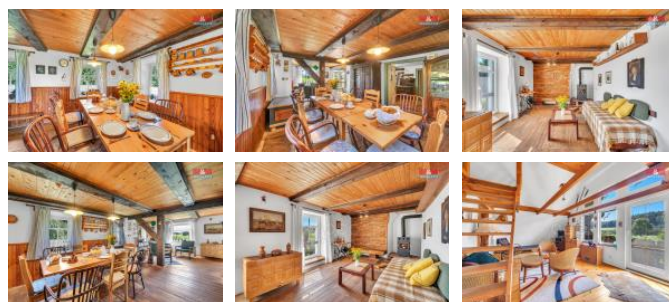

ID inzerátu ESO:	4237112
Inzerát aktualizován:	31.05.2024
Inzerát vydán:	10.04.2024
ID zakázky v RK:	900868369
Poloha objektu:	Samostatný
Budova je z:	Cihla
Stav:	Dobrý
Vlastnictví:	Osobní
Užitná plocha:	210 m ²
Plocha pozemku:	1168 m ²
Lodžie:	ANO
Kód zakázky:	868369